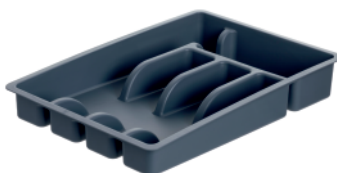

45,99 zł

GAŁKOWNICA DO LODÓW
I ZIEMNIAKÓW
PROFESSIONAL

9,99 zł

PUCHAREK DO LODÓW
LAYLA 280ML

6,99 zł

SZKŁANKI CORTINA
DO NAPOJÓW 3SZT
275ML LUB 400ML

cena od:

14,99 zł

KUBKI SZKLANE
NA KORKOWEJ PODST.
MR&MRS RIGHT 380ML

59,99 zł

OCIEKACZ NA SZTUĆCE
BEŻ

9,99 zł

SUSZARKA DO NACZYŃ
CLASSIC II BIAŁY

32,99 zł

WKŁAD DO SZUFLADY
36X25,5X5,5CM SZARY

6,99 zł