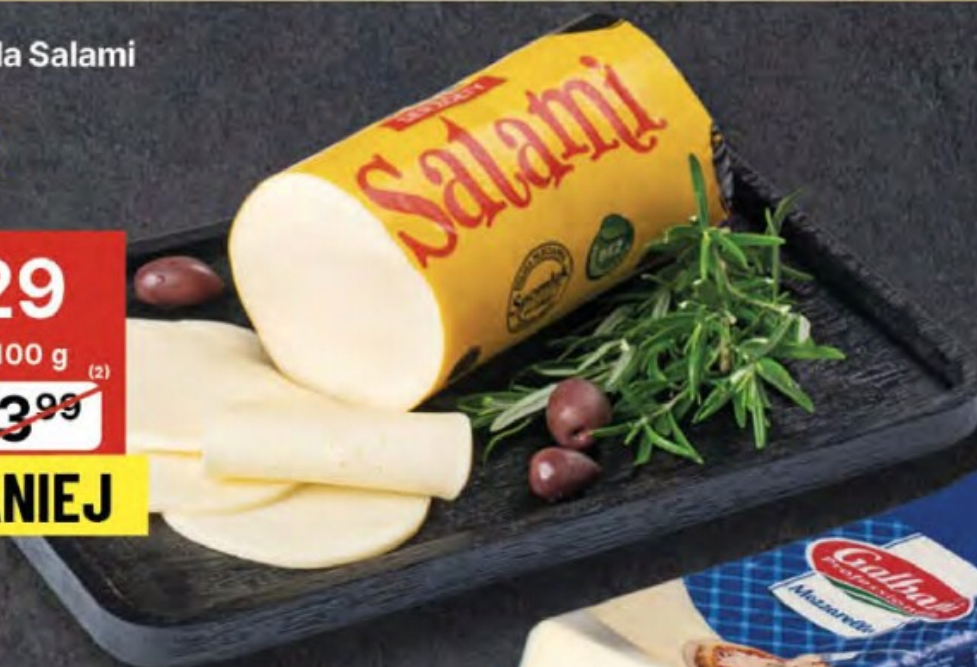

29⁵⁰
1 kg ⁽²⁾
~~31⁹⁹~~

SUPERCENA

BIZON

TWÓJ ULUBIONY

NABIAŁ

Ser Serenada Salami
32,90 zł/kg

3²⁹
100 g ⁽²⁾
~~3⁹⁹~~

17% TANIEJ