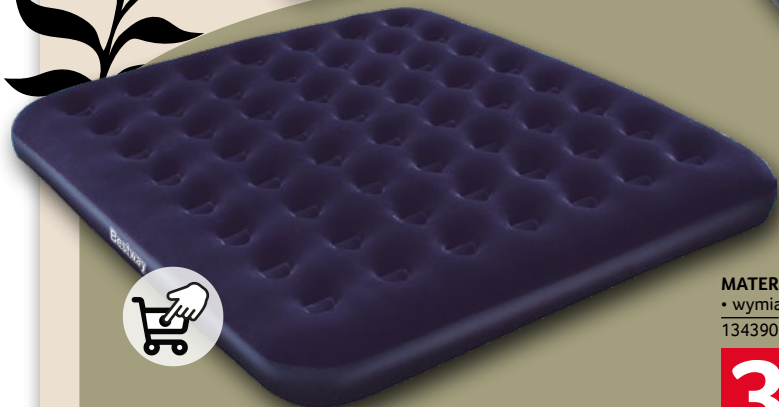

możliwość ustawienia w pięciu konfiguracjach
w zestawie pompka elektryczna

SOFA DOUBLE 5-IN-1
• wymiary: 152 x 64 x 188 cm
173804

119⁰⁰
1 szt.
z VAT 146.37