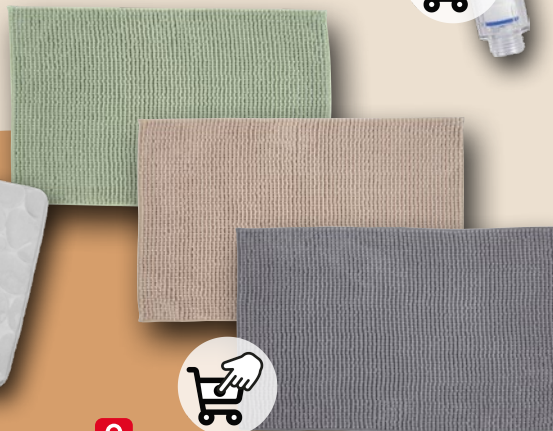

różne rozmiary oraz wersje kolorystyczne
50 x 80 cm oraz 60 x 100 cm
DYWANIKI ŁAZIENKOWE
833361

od **31⁹⁰**
1 szt.
z VAT 39.24