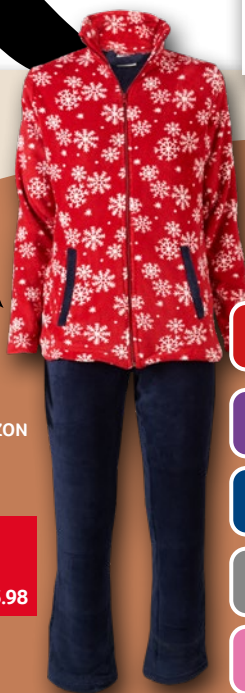

różne wzory

PIŻAMA LUB KOMBINEZON
DAMSKI POLAROWY
• rozmiary: 36/38-48/50
75358

69⁹⁰
1 szt.
z VAT 85.98