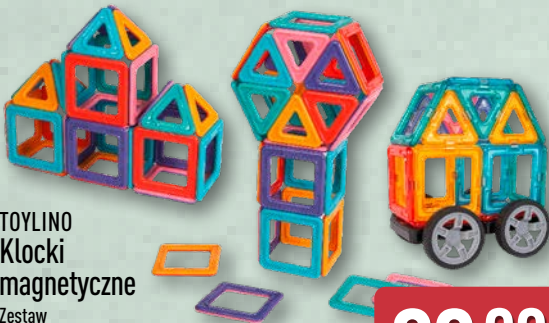

od środy 20.05

ZABAWKI DLA DZIECI W SUPER CENACH

Kolorowanka wodna

Sztuka
12 obrazków; w zestawie z pisakiem na wodę

16,99

TOYLINO
Latający dysk LED

Sztuka
sterowanie ręczne za pomocą
5 wbudowanych czujników;
zawiera kabel do ładowania

34,99

TOYLINO
Klocki
magnetyczne

Zestaw
do wyboru:
• wiatrak
• pojazd
• do tworzenia budowli i kształtów

29,99

24,95 ZŁ
ZA 5-PAK

4,99

MATTEL
Samochodziki Hot Wheels

Zestaw
skala 1:64;
różne rodzaje