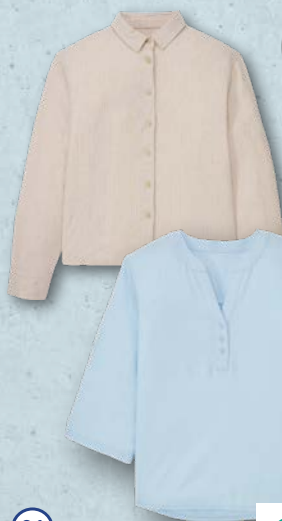

UP2FASHION
Spodnie z lnem
damskie

Para
55% len, 45% wiskoza;
dwa rodzaje
Rozmiary: S-L

39,99

od soboty 23.05

- Zalety odzieży z lnem:
- przewiewność
 - wytrzymałe włókno naturalne
 - naturalny wygląd i tekstura
 - oddychalność i odprowadzanie wilgoci