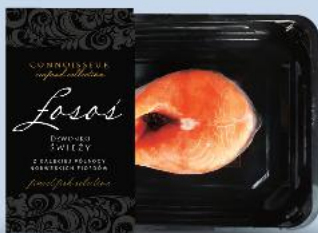

RYBY

OD CZWARTKU 12.09

LUBISZ
RYBY?
SKORZYSTAJ
Z OKAZJI!