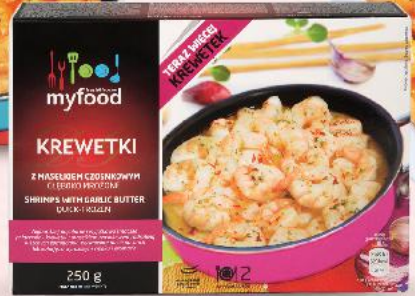

SMAKMAK
Bapao
z wieprzowiną,
z kurczakiem
200 g
opakowanie
(=1 kg 24,95)

SUPERCENA
tylko
4,99

KIM CHOO
Tteokbokki
z sosem słodko-kwaśnym
lub chili
140 g opakowanie
(=100 g 7,14)

SUPERCENA
tylko
9,99

GOONG
Panko
bułka tarta
typu japońskiego
200 g
opakowanie
(=100 g 2,25)

-27%
najniższa
cena z 30
dni przed obniżką
6,19
4,49

PRODUKT MROŻONY
HORTEX
Mieszanka
chińska,
azjatycka
lub premium
450 g opakowanie
(=1 kg 11,09)

-37%
cena
przed
obniżką
7,99
4,99

PRODUKT MROŻONY
MYFOOD
Krewetki
różne rodzaje
300/250 g
opakowanie
(=1 kg 56,63/67,96)

SUPERCENA
tylko
16,99

**WYBRANE PRODUKTY
W PROMOCJI**
NAWET DO
-37%
TANIEJ

☒ śr. 10 cm
**Salaterka
do dipów**

SUPERCENA
tylko
2,99

FACKELMANN
Pałeczki bambusowe
do ryżu, do sushi
10 par
(=1 szt. 0,60)

-29%
najniższa
cena z 30
dni przed obniżką
8,49
5,99

☒ śr. 24 cm

TEFAL
Patelnia wok Easy Clean

SUPERCENA
tylko
79,99