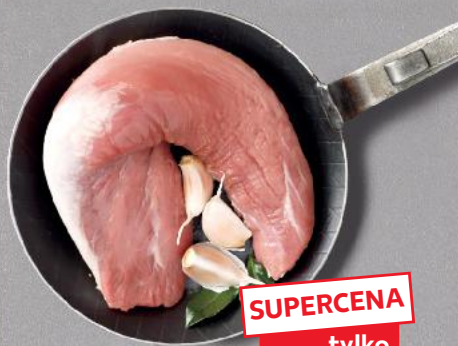

**Połędwiczka  
wieprzowa**  
1 kg

**SUPERCENA**

tylko

**28,90**

**Boczek  
wieprzowy  
łuskany**  
bez kości, ze skórą,  
do pieczenia lub  
do gotowania  
z kapustą  
1 kg

**SUPERCENA**

tylko

**17,99**