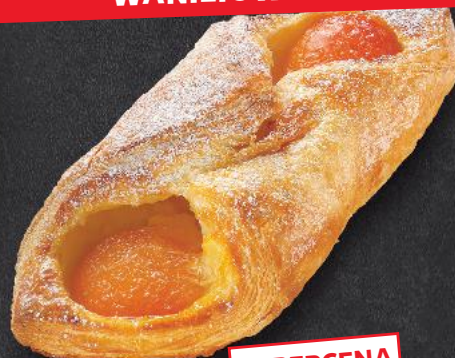

# JESTEM TU NA CHWILĘ

ŁAP OKAZJĘ!

**DROŻDŻÓWKA  
RĘCZNIE ZAWIJANA**

Drożdżówka  
ze śliwką, kruszonką  
i lukrem  
100 g sztuka

**SUPERCENA**  
tylko  
**3,49**

**DUŃSKIE CIASTO Z NADZIENIEM  
WANILIOWYM**