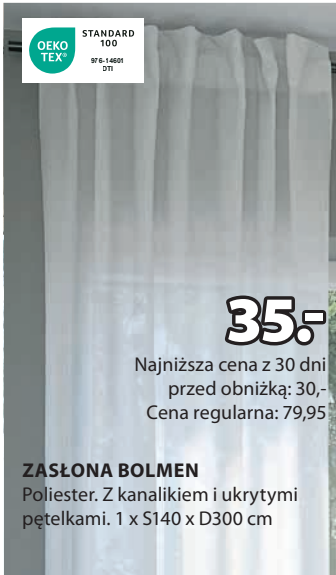

35.-

Najniższa cena z 30 dni przed obniżką: 30,-
Cena regularna: 79,95

ZASŁONA BOLMEN

Poliester. Z kanalikiem i ukrytymi pętelkami. 1 x S140 x D300 cm