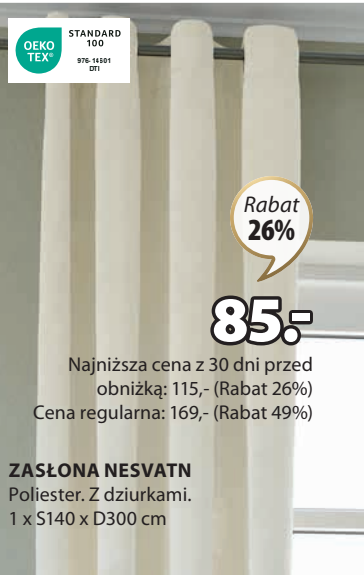

85.-

Najniższa cena z 30 dni przed obniżką: 115,- (Rabat 26%)
Cena regularna: 169,- (Rabat 49%)

ZASŁONA NESVATN

Poliester. Z dziurkami.
1 x S140 x D300 cm