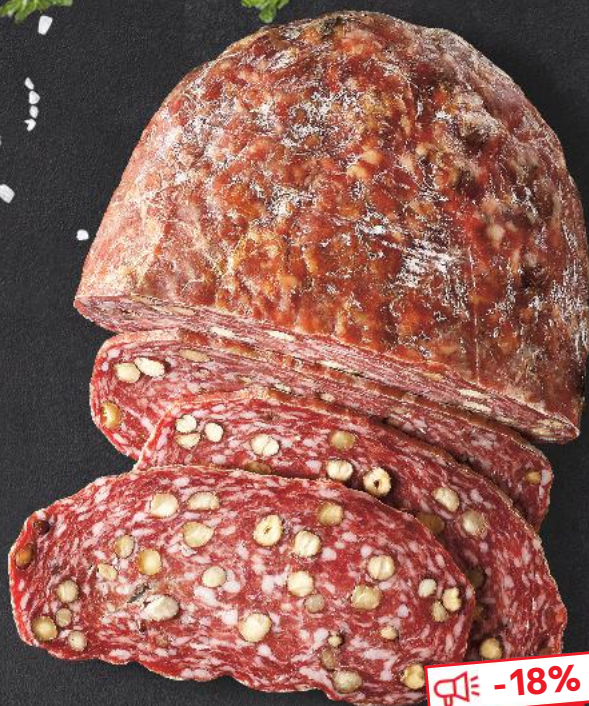

SPOMLEK
OLD POLAND
Ser Grand
Radamer
100 g

SUPERCENA

tylko

3,89

SKARBY SEROWARA
Ser Rubin
100 g

-36%

cena przed obniżką **6,29**

3,99

SOKOŁÓW
Ser
Mimolette
100 g

-25%

cena przed obniżką **3,99**

2,99

WĘDLINY - STOISKO Z OBSŁUGĄ

OLEWNIK
Kielbasa myśliwska,
jałowcowa
100 g

~~5,00~~ -22%
cena przed obniżką 4,49
3,49

BELL
Salami francuskie
z orzechami
100 g