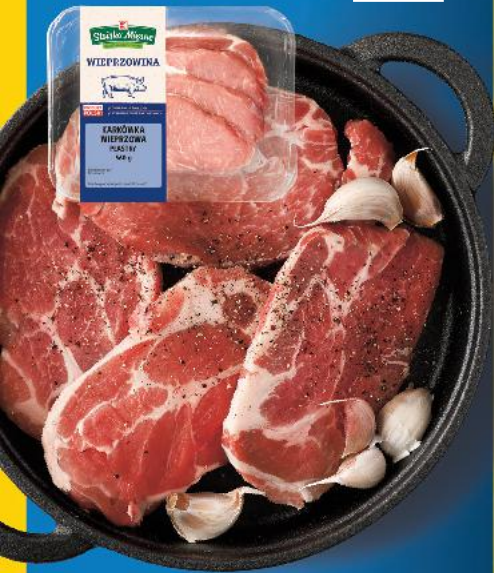

**Wyrzutnia
SOKÓŁ 43**
waga prochu: 217,7 g

6 sztuki

**Zestaw rakiet
BRILIANT SKY 6**
1 rakietka 48 mm,
2 rakietki 38 mm,
3 rakietki 24 mm,
waga prochu: 95,4 g

SUPERCENA
tylko

49,99

PRODUKT
POLSKI

Kaufland
Card

STOISKO
SAMOBSŁUGOWE

K-STOISKO
MIĘSNE

Polska karkówka
wieprzowa
bez kości, w plastrach
560 g opakowanie
(z kartą = 1 kg 17,84)
(bez karty = 1 kg 29,98)

Z KARTĄ
-40%

9,99

cena
bez karty 16,79*

* Cena przed obniżką