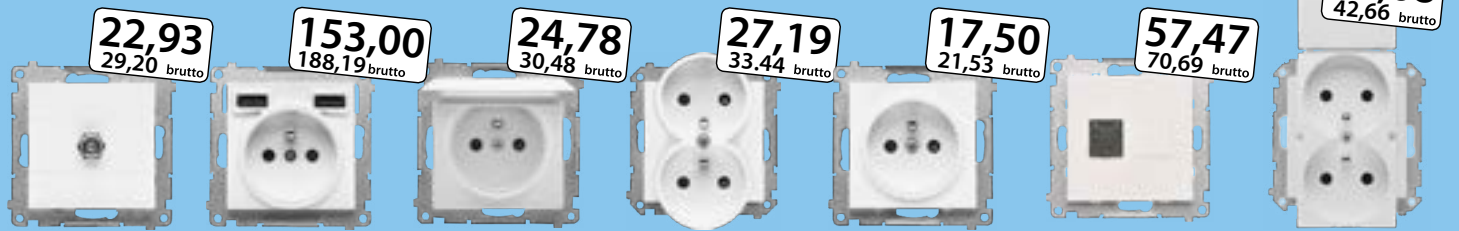

KONTAKT simon seria Simon S55

Gniazdo antenowe typu „F” pojedyncze TASF1.01/111 biały mat E17020102250
Gniazdo wtyczkowe ze zintegrowaną ładowarką 2 x USB TGZ1ZUSB2AA.01/111 biały mat E17020403364
Gniazdo wtyczkowe IP44 z uszczelką, kłapka w kolorze pokrywy TGZ1BCZ.01/111 biały mat E17020102252
Gniazdo wtyczkowe podwójne z „0” z przesłonami szybkozłącza TGZ2MCZ.01/111 biały mat E17020102248
Gniazdo wtyczkowe pojedyncze z „0” z przesłonami szybkozłącza TGZ1CZ.01/111 biały mat E17020102249
Gniazdo komputerowe pojedyncze RJ45 kat. 6 T61.01/111 biały mat E17020403363
Gniazdo wtyczkowe podwójne IP44 z uszczelką, kłapka w kolorze pokrywy szybkozłącza TGZ2BMCZ.01/111 biały mat E17020102263