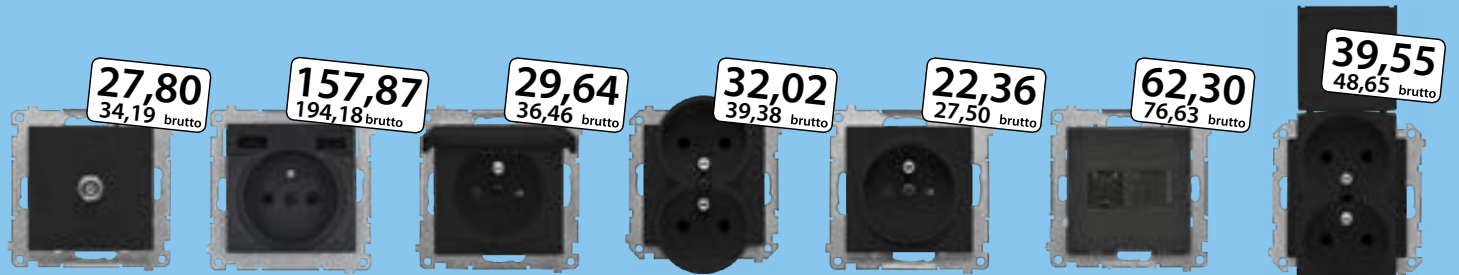

Gniazdo antenowe typu „F” pojedyncze TASF1.01/149 czarny mat E17020403486
Gniazdo wtyczkowe ze zintegrowaną ładowarką 2 x USB TGZ1ZUSB2AA.01/149 czarny mat E17020403367
Gniazdo wtyczkowe IP44 z uszczelką, kłapka w kolorze pokrywy TGZ1BCZ.01/149 czarny mat E17020102254
Gniazdo wtyczkowe podwójne z „0” z przesłonami szybkozłącza TGZ2MCZ.01/149 czarny mat E17020102255
Gniazdo wtyczkowe pojedyncze z „0” z przesłonami szybkozłącza TGZ1CZ.01/149 czarny mat E17020102253
Gniazdo komputerowe pojedyncze RJ45 kat. 6 T61.01/149 czarny mat E17020403366
Gniazdo wtyczkowe podwójne IP44 z uszczelką, kłapka w kolorze pokrywy szybkozłącza TGZ2BMCZ.01/149 czarny mat E17020102294