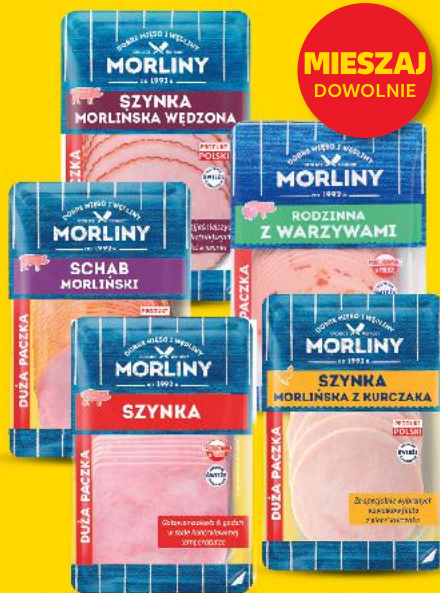

**Stoisko Mięsa**

**Polski schab wieprzowy bez kości, w plastrach**  
 360 g opakowanie (=1 kg 24,97)

**-22%**  
 cena przed obniżką 11,54  
**8,99**

**KUP 2+1 NAJTAŃSZA GRATIS**

**WSZYSTKIE WĘDLINY W PŁASTRACH MARKI MORLINY**

**MIESZAJ DOWOLNIE**

Uwaga! Nie łączymy ofert! Zdjęcia poglądowe.

**WYBRANE PRODUKTY W PROMOCJI**  
 NAWET DO **-34%**  
**TANIEJ**

**Stad Takie Dobre!**

**FLAKI**

**SUPERCENA**  
 tylko **9,99**

**Flaki cielęce**  
 500 g opakowanie (=1 kg 19,98)