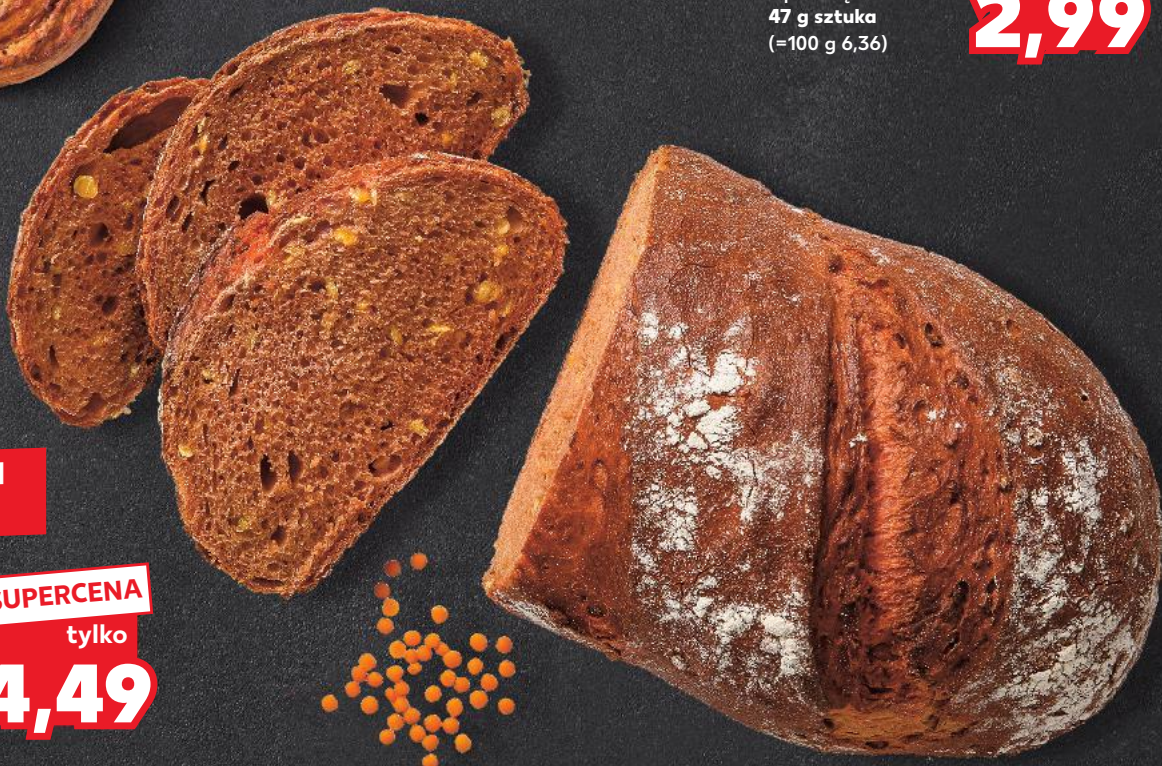

**Z PŁATKAMI
CZEKOLADY**

Babka
kakaowa mini
z polewą
47 g sztuka
(=100 g 6,36)

SUPERCENA
tylko
2,99

**NA ŻYTNIM
ZAKWASIE**

Chleb
z burakami
i soczewicą
360 g sztuka
(=100 g 1,25)

SUPERCENA
tylko
4,49