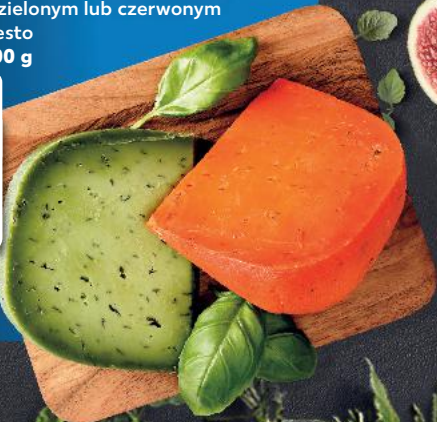

Z KARTA **44%**  
**4,99**

cena  
bez karty **8,99**  
Cena przed  
obniżką **8,99**

Kaufland  
**Card**

Ser Gouda holenderska  
z zielonym lub czerwonym  
pesto  
100 g

Z KARTA **-43%**  
**4,49**

cena  
bez karty **7,99**  
Cena przed  
obniżką **7,99**

MLEKPOL  
Ser Królewski  
z Kolna  
100 g

**-16%**  
cena  
przed  
obniżką **3,59**

**2,99**

SIERPC  
Twaróg  
wyborny  
tłusty, krajanka  
100 g

**-22%**  
cena  
przed  
obniżką **2,19**

**1,69**

SPOMLEK  
Skarby  
Serowara  
Ser Szafir  
aromatyczny  
100 g