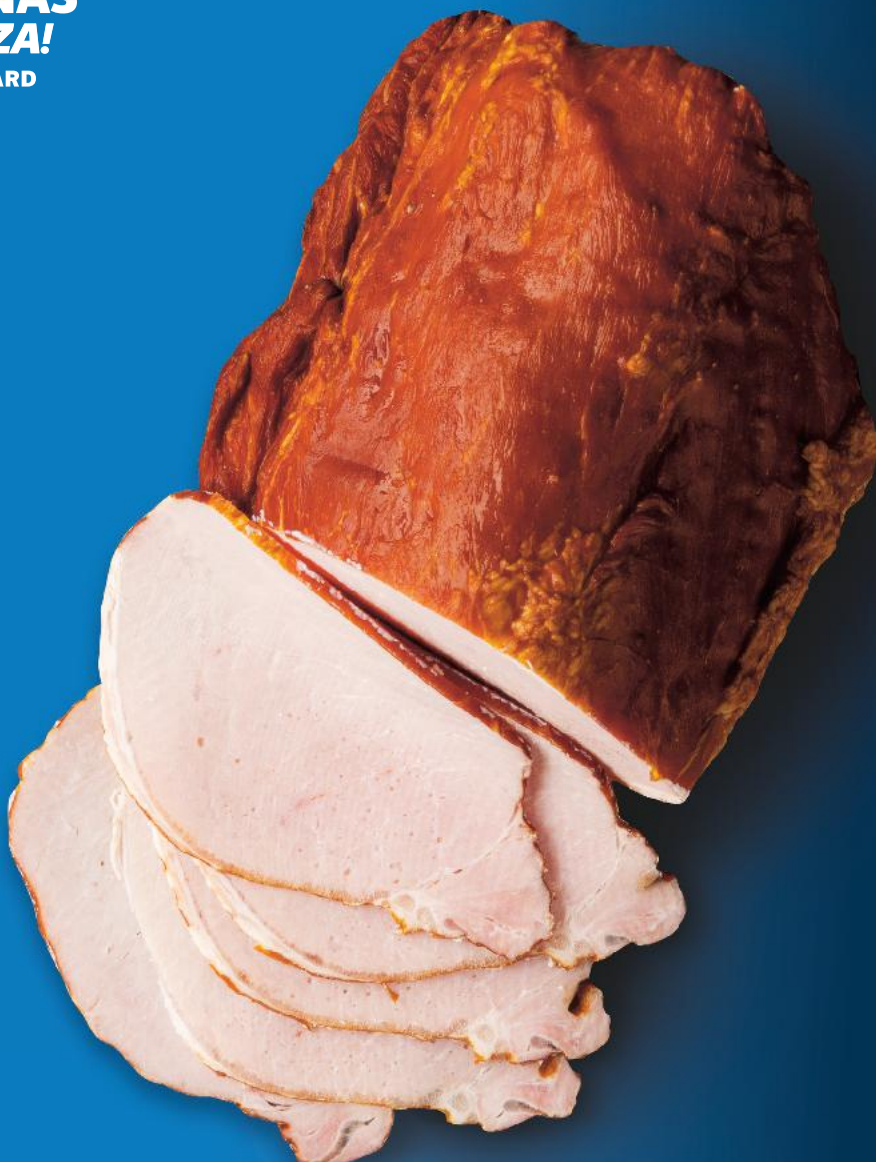

Oferta ważna od 3.10.2024 do 9.10.2024, chyba że na stronach gazety wskazano inaczej. Produkty w podanych cenach dostępne w czasie obowiązywania promocji, chyba że wcześniej dojdzie do wyczerpania zapasów. Sprzedaż w ilościach detalicznych. Wszystkie podane ceny wyrażone są w złotych polskich.