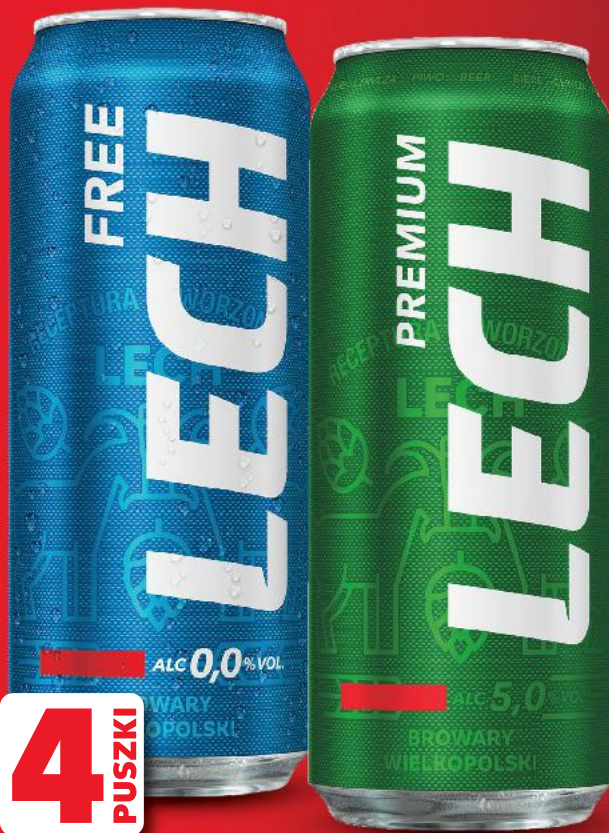

E. WEDEL
Czekolada
wybrane rodzaje
100-80 g opakowanie
(=100 g 3,99-4,99)

SUPERCENA
tylko
3,99

**1/2 LITRA PIWA ZAWIERA
25 GRAMÓW CZYSTEGO
ALKOHOLU ETYLOWEGO.**

**SPRZEDAŻ ALKOHOLU
OSOBOM DO LAT 18
JEST PRZESTĘPSTWEM.**