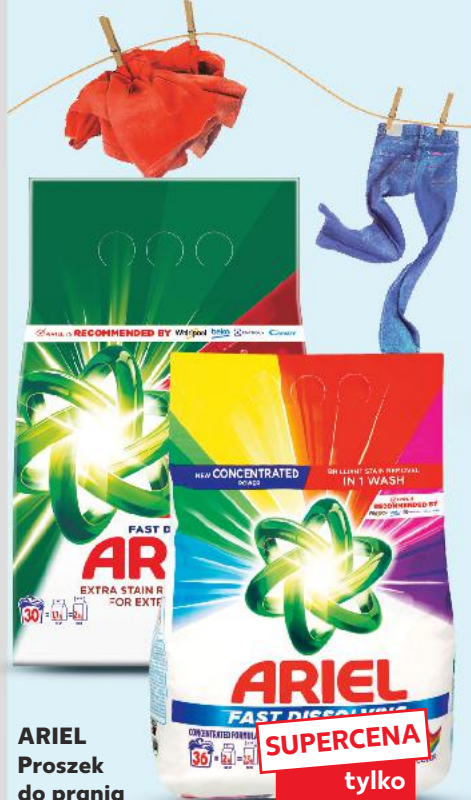

ŚRODKI CZYSTOŚCI

ARIEL
Proszek do prania różne rodzaje 1,98/1,76 kg opakowanie (=1 kg 17,67/19,88)

ARIEL SUPERCENA
tylko **34,99**