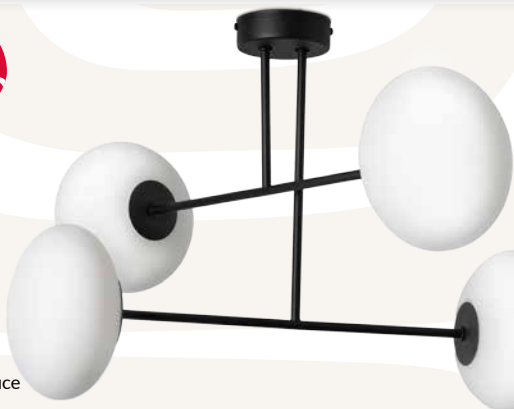

albo

do **30** x **0** %
RAT

ze spłatą po Wielkanocy

199 zł

ZOBACZ
jak
TANIO

Lampa sufitowa MILO

- 4 x G9 max 8 W LED
- 60 x 40 cm
- metal/ szkło
- kolor: złoty, czarny
- cena lampy nie obejmuje żarówek, dostawca Domiluce