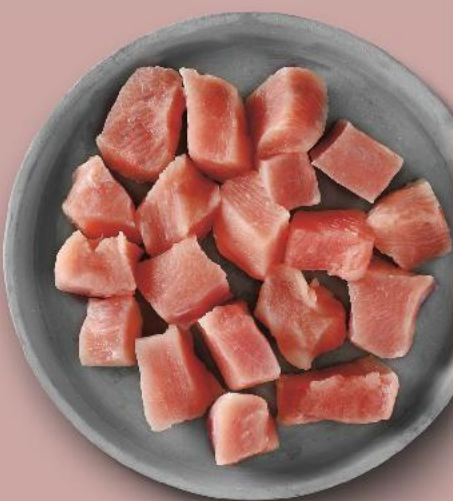

**PRODUKT
POLSKI**

**Polędwiczka
wieprzowa**
1 kg

**Stek z antrykotu
lub z rostbiefu**
bez kości
1 kg

SUPERCENA
tylko

49,90

**Mięso na gulasz
z uda indyka**
400 g opakowanie
(=1 kg 19,98)

-20%

cena przed
obniżką **9,99**