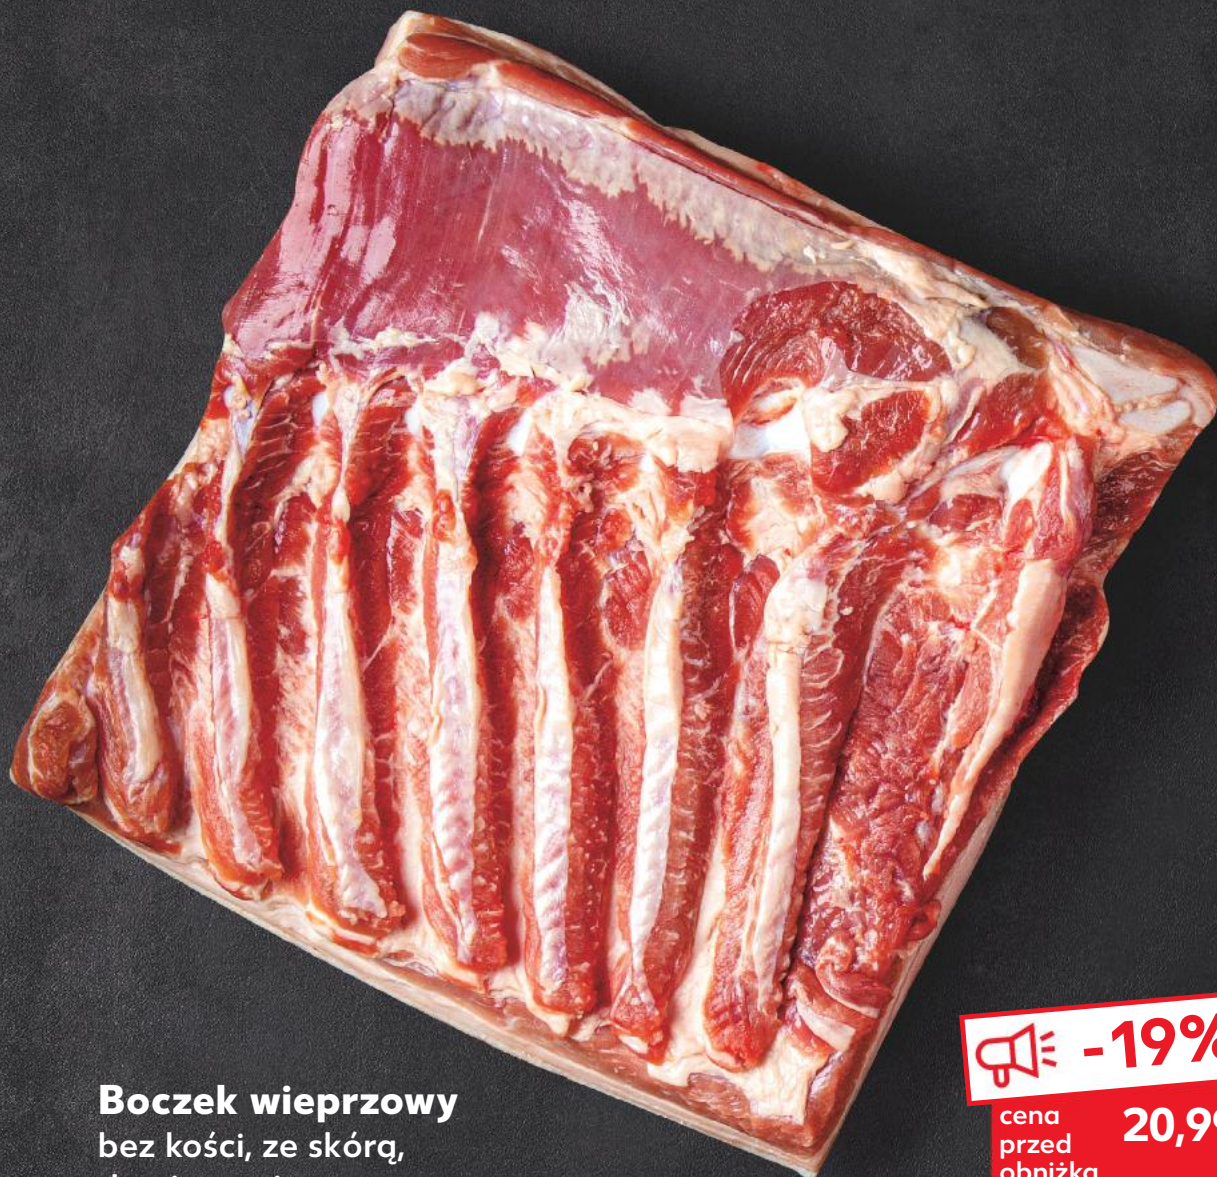

OD CZWARTKU 23.01

Jakość
z naszej
lady

Boczek wieprzowy

bez kości, ze skórą,
do pieczenia
lub do gotowania
z kapustą
1 kg

-19%

cena
przed
obniżką

20,99

16,99