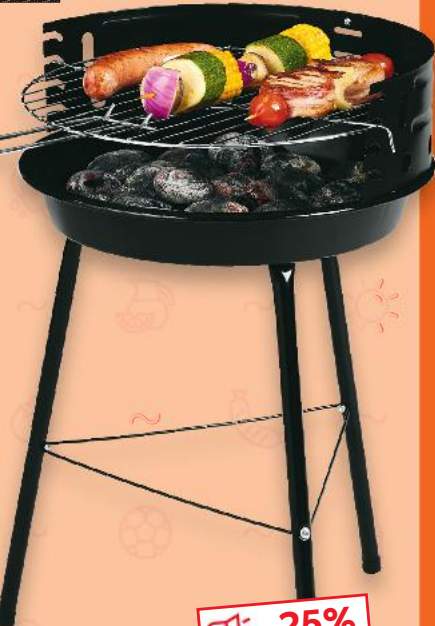

Grill Kansas
okrągły
emaliowana misa
paleniskowa
z 4-stopniową
regulacją wysokości

-25%
najniższa
cena z 30
dni przed obniżką
29,99
39,99