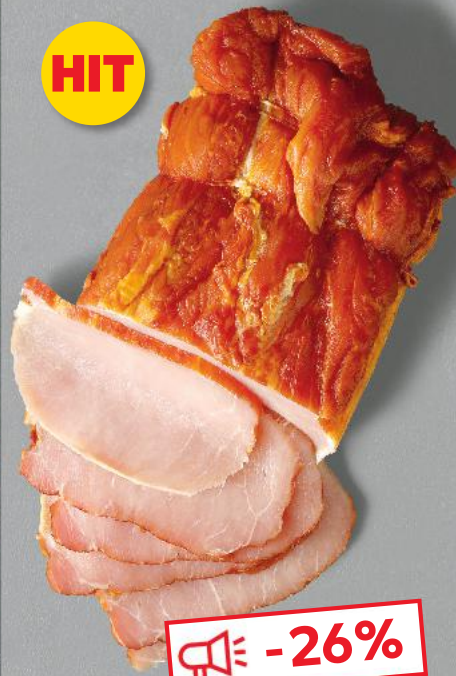

NAWET DO

-42%

TANIEJ

MORLINY
Boczek wędzony
parzony
100 g

-29%

cena sprzed
pierwszej obniżki 3,39

2,39

HIT