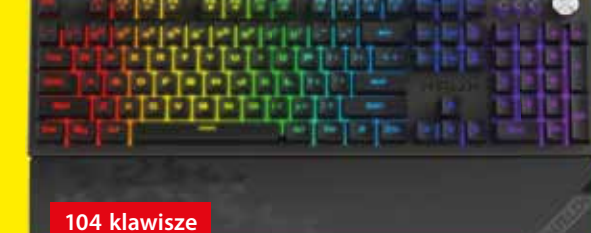

104 klawisze
Pięciostrefowe podświetlenie RGB
Pokrętło pozwalające przejąć kontrolę nad dźwiękiem i światłkami

DLA GRACZA