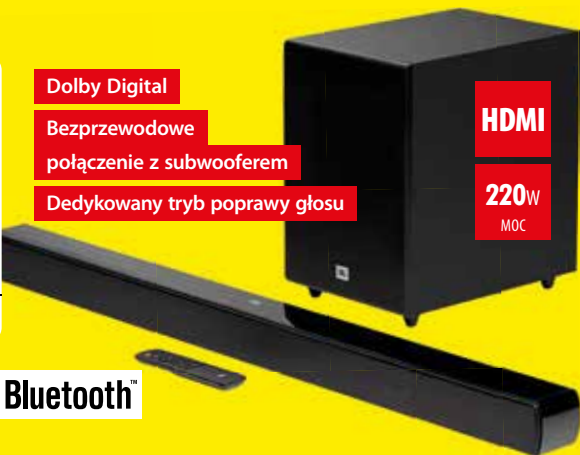

TTB
DYSK SSD

89,-

GRA PS5 LEGO GWIEZDNE WOJNY: SAGA SKYWALKERÓW

299,-

GRA PS5 STELLAR BLADE

Cena regularna 999⁹⁹ Cena po kodzie rabatowym **699,-**

699,-
Najniższa cena z ostatnich 30 dni przed obniżką 859⁹⁹

69⁹⁰ x 10 rat 0% RRSO

Dolby Digital
Bezprzewodowe połączenie z subwooferem
Dedykowany tryb poprawy głosu

HDMI

220W MOC

JBL Soundbar BAR SB170

Bluetooth™

PS5 Konsola PS5 SLIM

Cena regularna 89⁹⁹ Cena po kodzie rabatowym **59,-**

59,-
Najniższa cena z ostatnich 30 dni przed obniżką 69⁹⁹

Wibracje
12 przycisków
Antypoślizgowa gumowa powierzchnia
Kompatybilny z PS3 i PC

Cena regularna 139⁹⁹ Cena po kodzie rabatowym **59,-**

59,-
Najniższa cena z ostatnich 30 dni przed obniżką 119⁹⁹