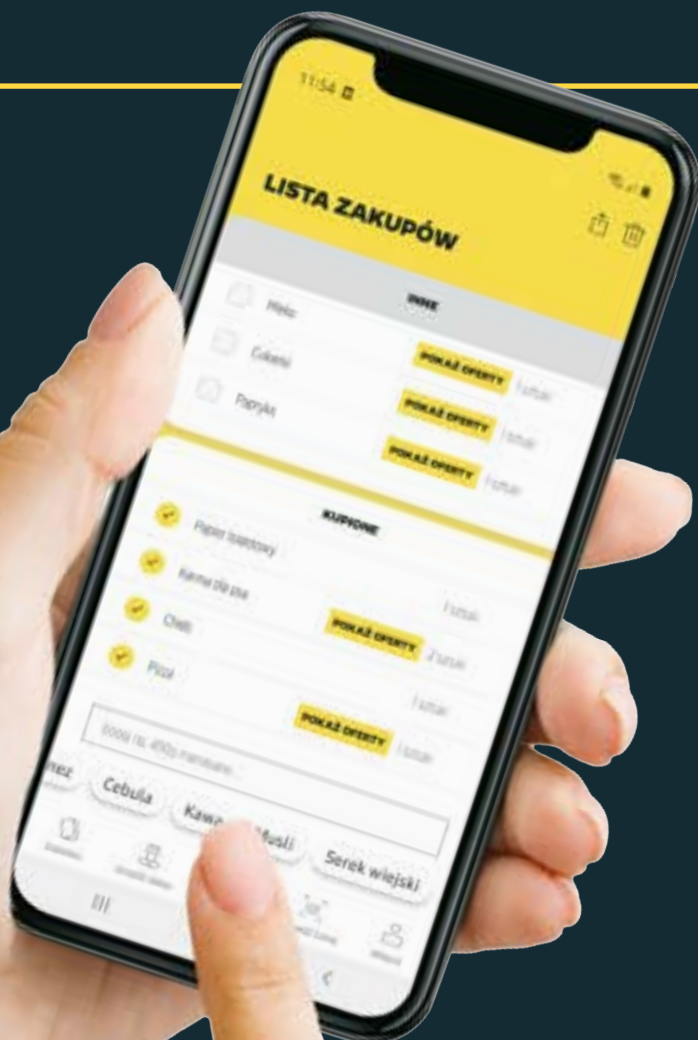

**5G**

**DOŁADUJ KONTO**

**STARTER GSM ZNAJDZIESZ OBOK KASJERA**

# OD PONIEDZIAŁKU DO SOBOTY

**SZUKAJ** NOWEJ OFERTY  
W NAJBLIŻSZY **PONIEDZIAŁEK**

**Netto** 

**Sprawdź gazetki  
ulubionych sieci na stronie**

**[ding.pl](http://ding.pl)**

**ROSSMANN**