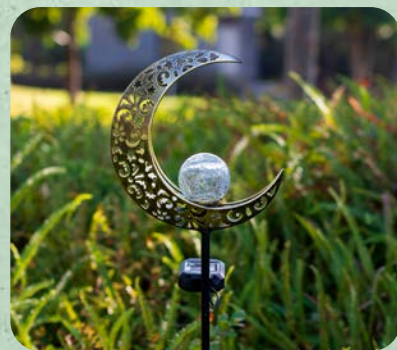

24,99

CASALUX Minilatarnia ogrodowa LED

Sztuka

z panelem słonecznym

5,99

CASALUX Solarna lampa ogrodowa LED

Sztuka

do użytku na zewnątrz; zasilanie akumulatorowe i solarne; różne rodzaje

19,99

CASALUX Lampa stołowa solarna

Sztuka

z wbudowanym automatycznym panelem słonecznym; różne rodzaje

19,99

CASALUX Lampa solarna dekoracyjna

Sztuka

panel słoneczny przymocowany do słupka tądzie się w ciągu dnia; z kolcem do osadzenia w gruncie; wysokość: ok. 80 cm; różne rodzaje