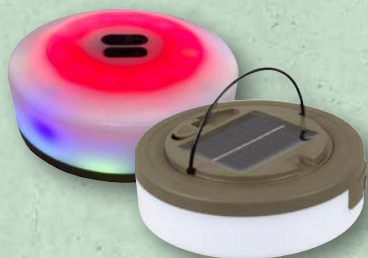

od piątku 2.05

MAGICZNY KLIMAT W NISKIEJ CENIE

CASALUX Łańcuch LED z lampką

Sztuka

10-metrowy zwijany łańcuch świetlny z wieloma trybami światła – idealny na kemping lub oświetlenie ogrodu; ładowanie za pomocą energii słonecznej lub złącza USB-C

39,99