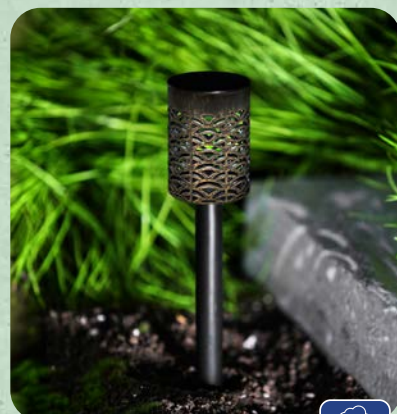

od piątku 2.05

MAGICZNY KLIMAT W NISKIEJ CENIE

CASALUX Łańcuch LED z lampką

Sztuka

10-metrowy zwijany łańcuch świetlny z wieloma trybami światła – idealny na kemping lub oświetlenie ogrodu; ładowanie za pomocą energii słonecznej lub złącza USB-C

39,99

CASALUX Solarna lampa ogrodowa

Sztuka

idealna do oświetlania stref wejściowych, tarasów itp.; różne rodzaje

34,99

BELAVI Wąż świetlny LED

Sztuka

7,5 m węża świetlnego z panelem słonecznym; odporny na warunki atmosferyczne (IP44); 100 LED; 8 trybów oświetlenia; z panelem słonecznym; różne rodzaje

24,99

CASALUX Minilatarnia ogrodowa LED

Sztuka

z panelem słonecznym

5,99

CASALUX Solarna lampa ogrodowa LED

Sztuka

do użytku na zewnątrz; zasilanie akumulatorowe i solarne; różne rodzaje

19,99

CASALUX Lampa stołowa solarna

Sztuka

z wbudowanym automatycznym panelem słonecznym; różne rodzaje

19,99

CASALUX Lampa solarna dekoracyjna

Sztuka

panel słoneczny przymocowany do słupka tądzie się w ciągu dnia; z kolcem do osadzenia w gruncie; wysokość: ok. 80 cm; różne rodzaje