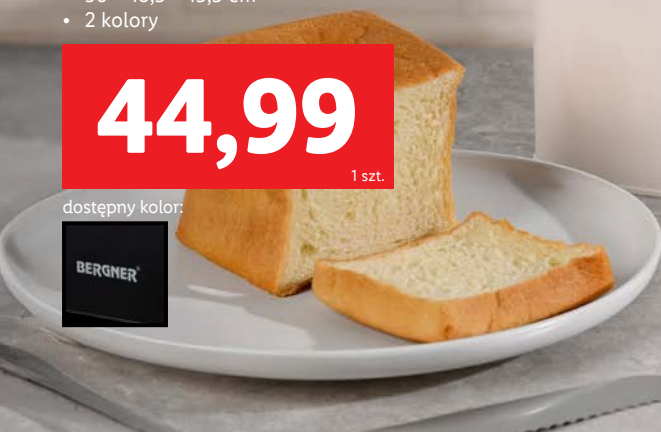

OD SOBOTY,
14.09

KUCHNIA

BERGNER®

Chlebak

- 30 × 18,5 × 15,5 cm
- 2 kolory

44,99

1 szt.

dostępny kolor:

BERGNER®

Zestaw 3 patelni z tłoczonego aluminium

- do wyboru 2 zestawy patelni
  o Ø 20, 24 i 28 cm

SUPERCENA

89,99

1 zestaw

do wszystkich rodzajów kuchenek,
również indukcyjnych

chroniąca przed
przywieraniem
powłoka marki ILAG®

38

R 37/24

Artykuły prezentowane w materiale reklamowym znajdują się w sprzedaży w okresie jego obowiązywania albo według dat podanych przy produktach lub do wyczerpania zapasów. Ceny artykułów bez dekoracji. Sprzedaż artykułów tylko w ilościach detalicznych. Znaki firmowe i towarowe należą do ich właścicieli.