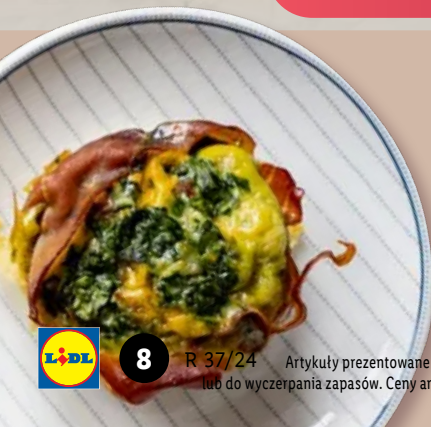

Muffinki śniadaniowe z warzywami i prosciutto

Przepis znajdziesz na

KUCHNIALIDLA.PL