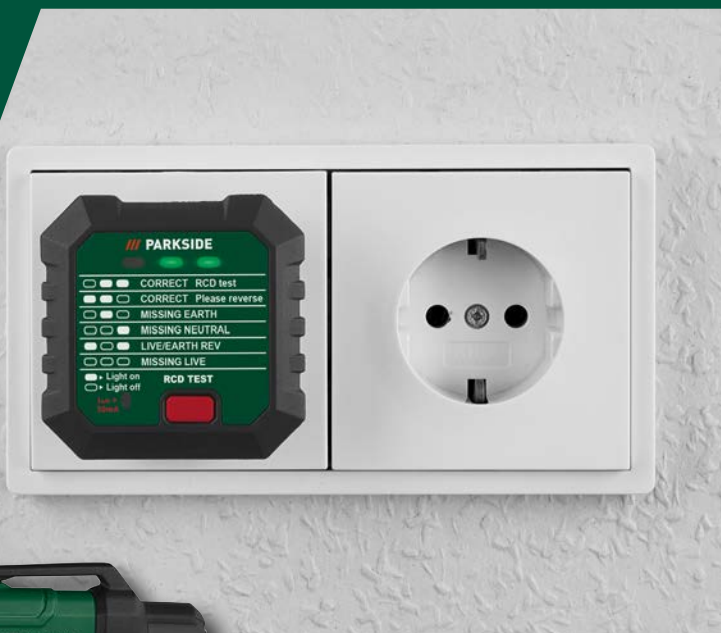

30

R 37/24 Artykuły prezentowane w materiale reklamowym znajdują się w sprzedaży w okresie jego obowiązywania albo według dat podanych przy produktach lub do wyczerpania zapasów. Ceny artykułów bez dekoracji. Sprzedaż artykułów tylko w ilościach detalicznych. Znaki firmowe i towarowe należą do ich właścicieli.