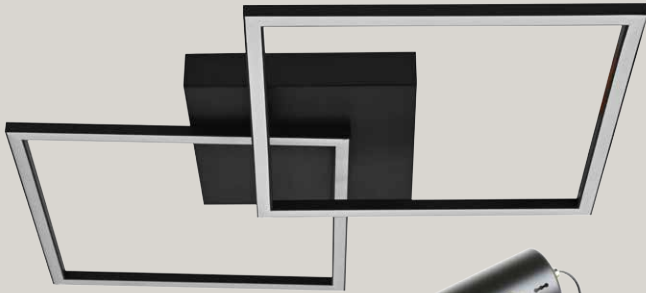

do **30 RAT** x **0%** bez dodatkowych kosztów

Promocja na wszystkie produkty obowiązuje od 1 do 26.10.2024 r.

~~299 zł~~
179 zł/szt.
Lampa sufitowa LEXAL LED

1. 30 W, 3700 lm
   - 53 x 53 x 6,5 cm
   - metal/ tworzywo sztuczne
   - kolor czarny
2. Dostępna również:
   lampa sufitowa LEXAL LED w kolorach: złotym, srebrnym

~~329 zł~~ **199 zł/szt.**
• ceny lamp obejmują wbudowane, niewymienne źródło światła Led, dostawca TK Tomasz Krywult.