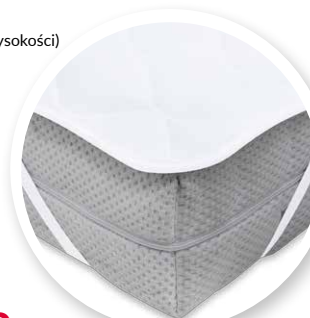

Materac CARRARA **od 899 zł 719 zł** **-20%**

W promocji różne wymiary **5 lat** GWARANCJI

Materac piankowy CARRARA. W promocji pokrowiec Tencel, wymiary: dł. 200 cm, różne szerokości: 80, 90, 100, 120, 140, 160, 180, 200 cm, cena od ~~899 zł~~ **719 zł**

Poduszka LUNA SILENCE

• zapinana na zamek (regulowanie wysokości) 40 x 40 cm

~~20,90 zł~~ **14,99 zł/szt.**

50 x 60 cm ~~44,90 zł~~ **29,90 zł/szt.**

70 x 80 cm ~~74,90 zł~~ **49,90 zł/szt.**

Kolekcja LUNA SILENCE