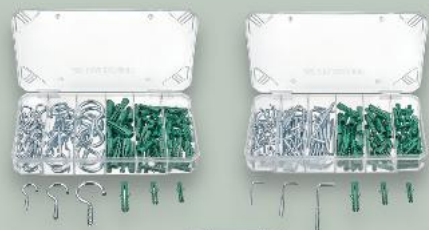

tylko
19,99*

PARKSIDE®
Zestaw
haków i kołków
 różne rodzaje
 lub
Zestaw haków
z tworzywa
sztucznego

tylko
9,99*

PARKSIDE®
Szpachle lub Szpachelki lub Kielnie
 do nakładania tynku
 na różne podłoża,
 ergonomicznie
 ukształtowany
 2-komponentowy
 uchwyt SoftGrip