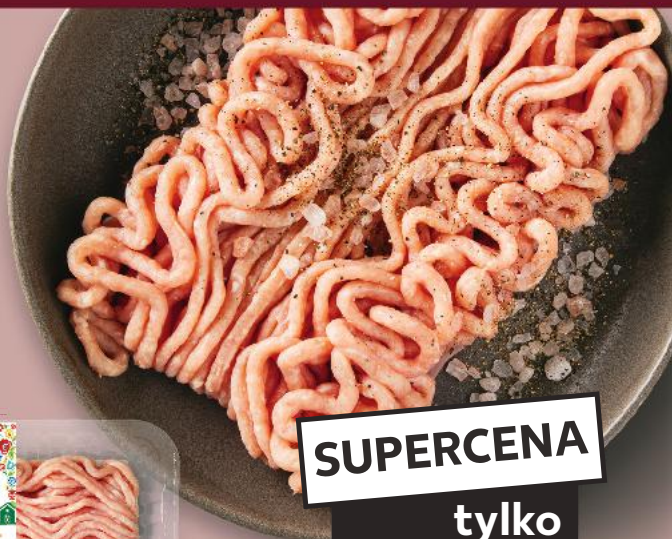

WYBIEGOWY kaufland.pl/klasyfikacja-chowu

✓ CHÓW Z DOSTĘPEM
DO ŚWIATŁA SŁONECZNEGO

*Stad Takie
Dobre!*

**PRODUKT
POLSKI**

Mięso mielone z kurczaka
z chowu wybiegowego
380 g opakowanie
(=1 kg 31,55)

SUPERCENA