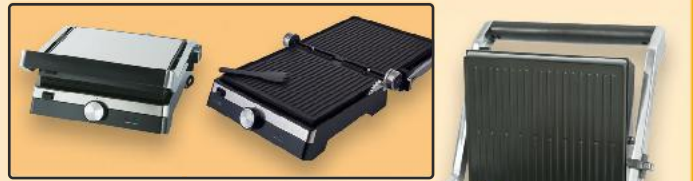

3 programy grillowania/pieczenia, regulacja temperatury 70-230°C, 60-minutowy wyłącznik, w zestawie: ruszt do grillowania, blacha do pieczenia, szczypce, wyjmowana tacka na okruchy

tylko
189,90

- ✓ moc 2000 W