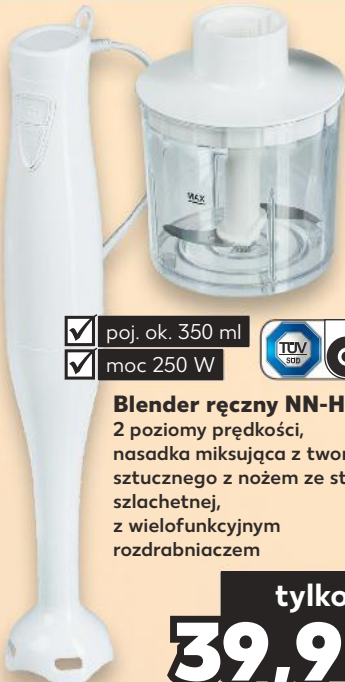

**Wkład
parafinowy
Angela**

-37%

najniższa
cena z 30
dni przed obniżką

**3,99
2,49**

- ✓ poj. ok. 350 ml
- ✓ moc 250 W

Blender ręczny NN-HB-S1
2 poziomy prędkości, nasadka miksująca z tworzywa sztucznego z nożem ze stali szlachetnej, z wielofunkcyjnym rozdrabniaczem