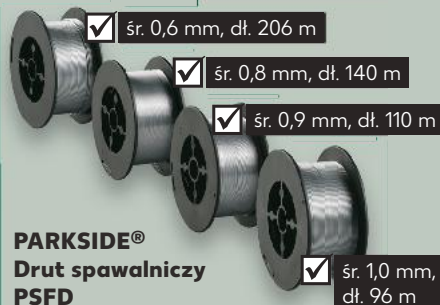

tylko
69,99*

- ✓ 71 elementów

- ✓ 56 elementów

PARKSIDE®
Zestaw bitów PBS3 A2
 lub
Zestaw bitów
i kluczy nasadowych
 lub
Zestaw bitów
z bitami
specjalnymi

tylko
39,99*

- ✓ 71 elementów

- ✓ śr. 0,6 mm, dł. 206 m