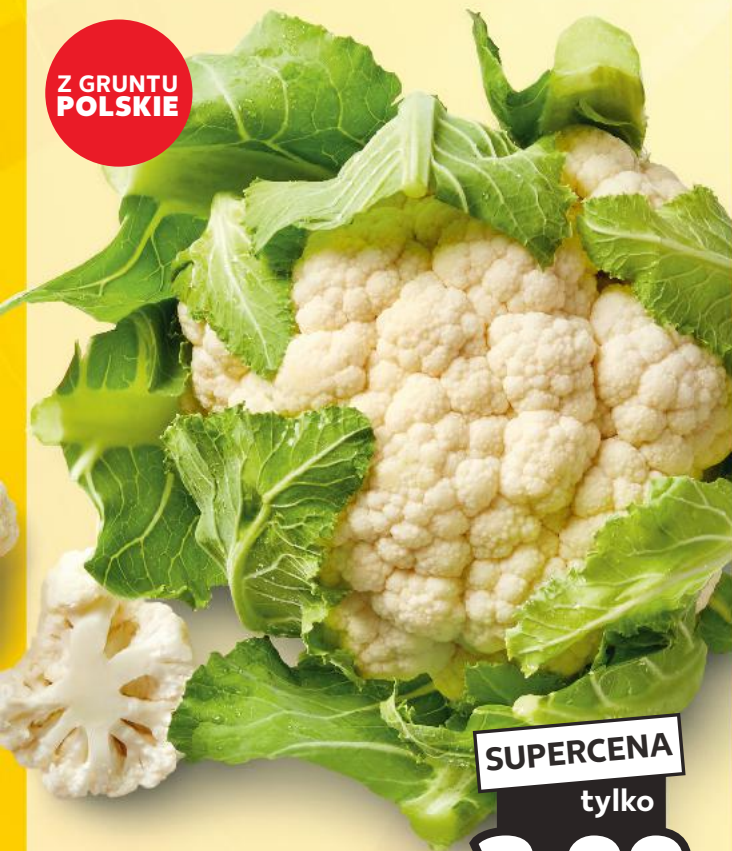

cena sprzed
pierwszej
obniżki **26,99**

Card Z KARTA
-33%
17,99*

STOISKO
Z OBSŁUGĄ

Filet z piersi
indyka
1 kg

cena
bez karty **-25%**
19,99

* Cena naliczana przy kasie.

SUPER SOBOTA

SOBOTA