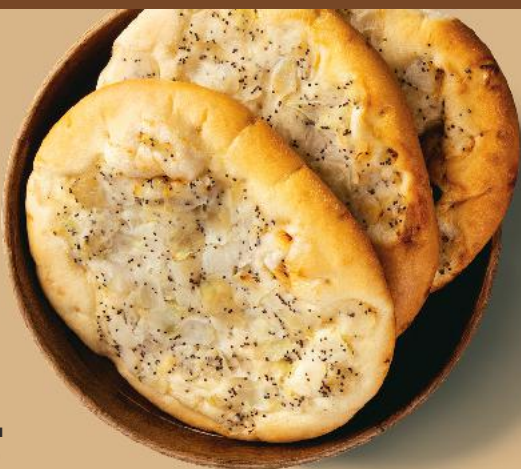

-31%

cena
sprzed
pierwszej obniżki **5,79**

3,99

**Cebularz
150 g sztuka
(=100 g 1,06)**

-30%

cena
sprzed
pierwszej obniżki **2,29**

1,59

**Truskawkowy
duet
ciastko z truskawką
i wanilią
98 g sztuka
(=100 g 1,52)**