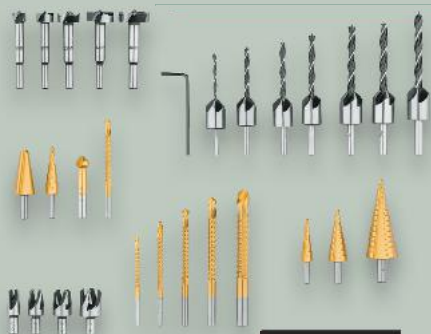

PARKSIDE®

**ZRÓB
TO
SAM!**

PARKSIDE®
Zestaw wiertel
różne rodzaje

tylko
24,99*