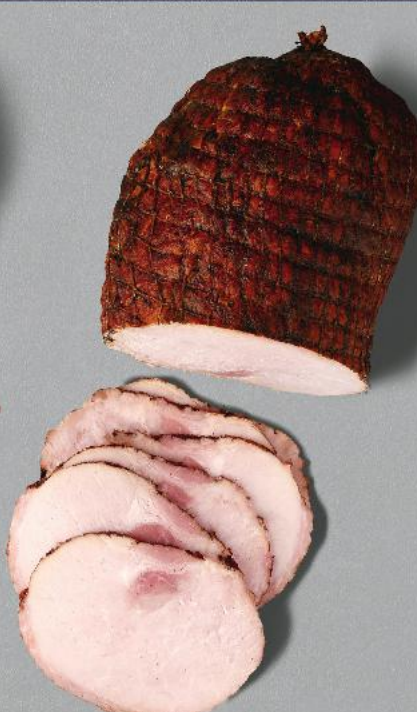

KABANOS
Szynka
krucha
100 g

-20%

cena
sprzed
4,39
pierwszej obniżki

3,49