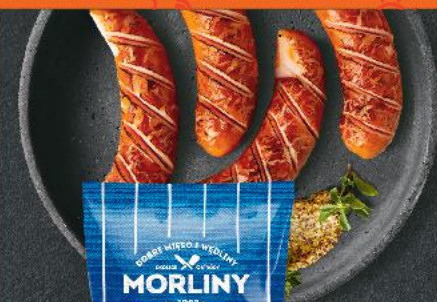

Stoisko Miesne
KAWCZKI KONTROLOWANA

Let's
BBQ

Stek
z karkówki
w marynacie
paprykowej
bez kości,
na grilla
1 kg

SUPERCENA

tylko

19,99