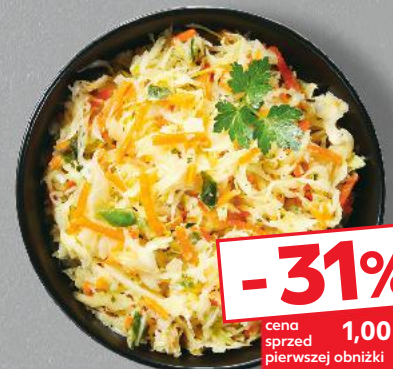

SIERPC
Ser
Kasztelan
100 g

Surówka
piknikowa
100 g

-31%

cena sprzed
pierwszej obniżki 1,00

0,69