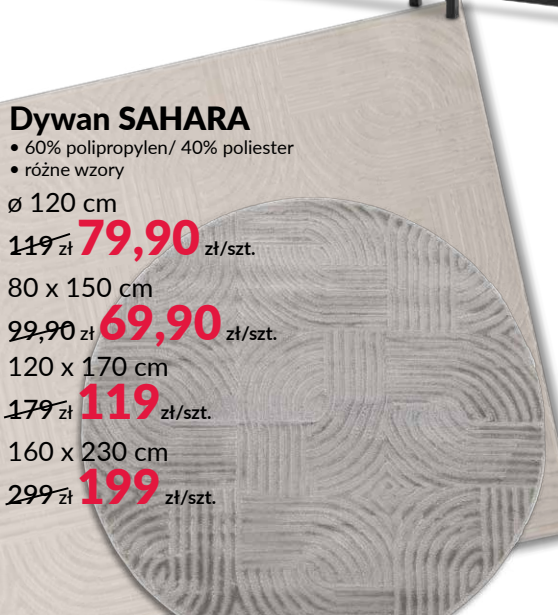

Dywan SAHARA

- 60% polipropylen/ 40% poliester
- różne wzory

ø 120 cm
~~119 zł~~ **79,90 zł/szt.**

80 x 150 cm
~~99,90 zł~~ **69,90 zł/szt.**

120 x 170 cm
~~179 zł~~ **119 zł/szt.**

160 x 230 cm
~~299 zł~~ **199 zł/szt.**