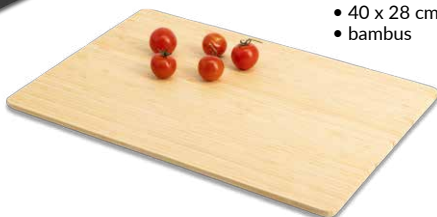

- 11,2 x 16 cm
- metal

16,99 zł

9,99 zł/szt.

Pojemnik na sztućce

- 16 x 9 x 13 cm
- stal nierdzewna

ZOBACZ jak TANIO
19 zł

Tortownica z pokrywką

- ø 26 cm
- stal węglowa/ tworzywo sztuczne

19,99 zł

12,99 zł/szt.

Deska do krojenia

- 40 x 28 cm
- bambus

13,99 zł
9,99 zł/szt.

Spryskiwacz na ocet lub olej

- 100 ml
- szkło/ metal / tworzywo sztuczne

12,99 zł
9,99 zł/szt.