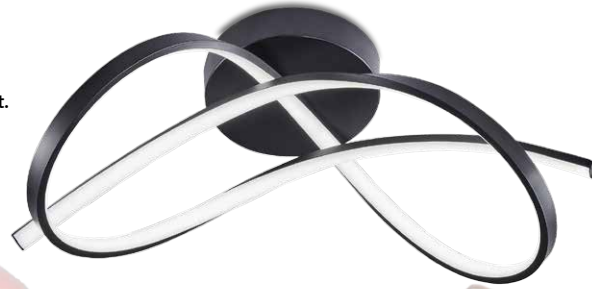

~~299~~ zł
139 zł/szt.
Lampa sufitowa PAUL LED

- LED 30 W, 1450 lm
- 49 x 17,5 cm
- metal/ tworzywo sztuczne
- cena lampy obejmuje wbudowane źródło światła LED

~~17,99~~ zł
9,99 zł/szt.