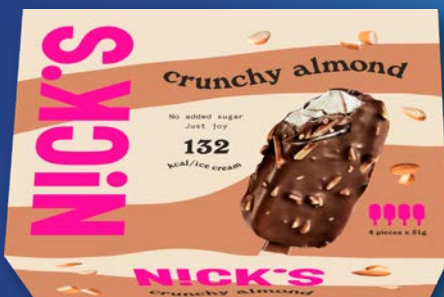

NICK'S Lody Crunchy Almond
Opak. 4 x 51 g
(100 g = 9,80)

SUPER CENA

19 99