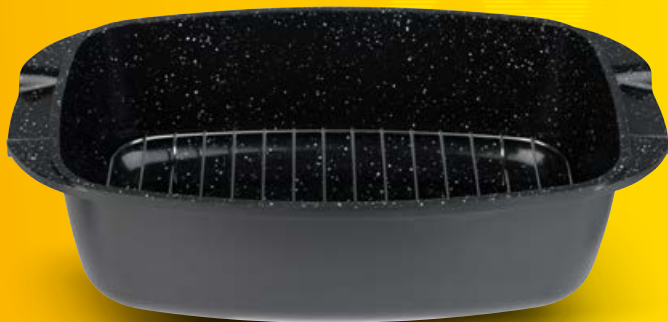

SETKI PRODUKTÓW
DO 70% TANIEJ

LIVARNO home

Brytfanna aluminiowa

- wymiary: ok. 39 × 22 × 15,7 cm
- poj.: ok. 5,7 l

* najniższa cena z 30 dni przed obniżką

35% TANIEJ

~~139,-*~~
89,99

1 zestaw

KUP TERAZ
ONLINE

do wszystkich
rodzajów kuchenek,
w tym indukcyjnych

wysokiej jakości powłoka
ceramiczna odporna
na ścieranie i zarysowania

ERNESTO®

Bidon termiczny ze stali szlachetnej

- poj.: ok. 600 ml

* najniższa cena z 30 dni przed obniżką