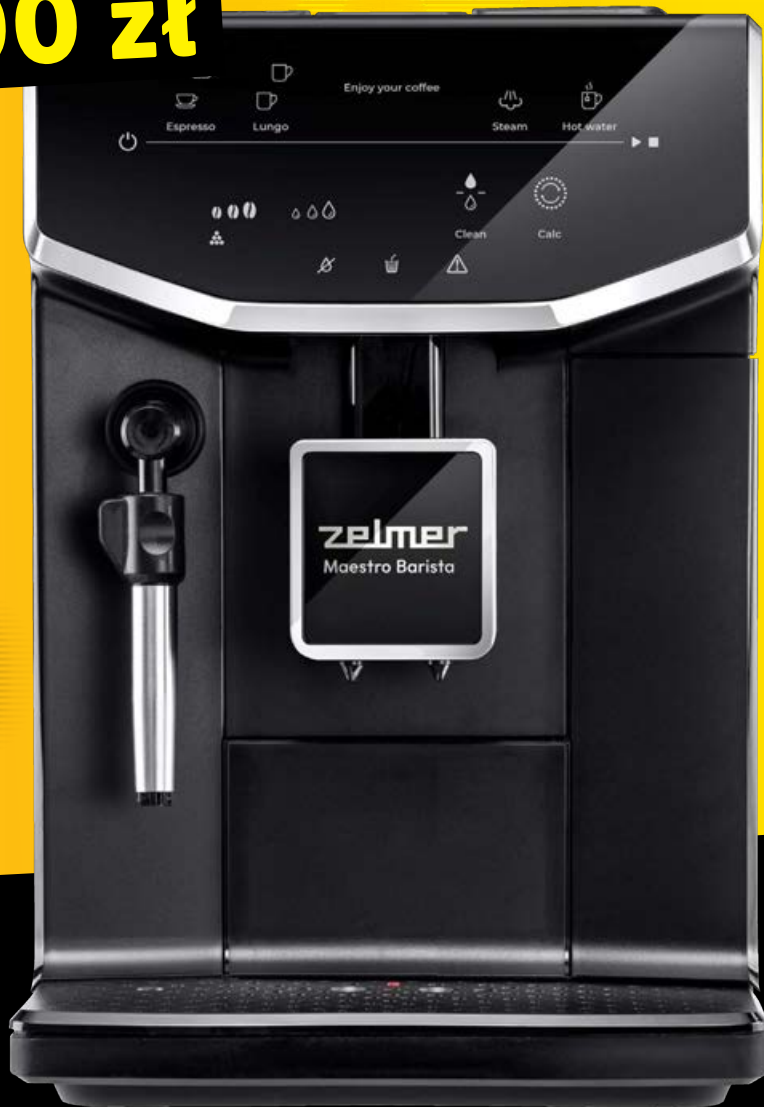

**ZWYCIĘZCĄ
V EDYCJI**

**NAJLEPSZE
PROMOCJE 2024***
W KATEGORII DYSKONTY

* Źródło: www.blixawards.pl/zwyciezcy

OD PIĄTKU,
29.11

SETKI PRODUKTÓW
DO 70% TANIEJ

zelmer

oszczędzasz
aż **300 zł**

zelmer
**Automatyczny
ekspres do kawy
Maestro Barista
CMB100.101**

* najniższa cena z 30 dni przed obniżką

20% TANIEJ

~~1499,-*~~
1199,-
1 zestaw

20 barów

**moc: 1325-1550 W
tryb personalizacji kawy**

panel dotykowy LCD

Lista artykułów objętych promocją dostępna w sklepach stacjonarnych w strefie kas, u Asystenta kas samoobsługowych, a także na www.lidl.pl.