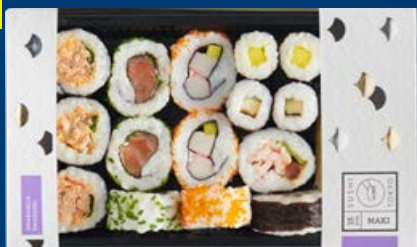

SUPERCENA

12,99

SEKO
Beczka Śledzi
550 g/1 opak.
różne rodzaje
(23,62 zł/1 kg)

SUPERCENA

21,99

SUSHI TOKYO
Sushi maki
420 g/1 opak.
(52,36 zł/1 kg)

SUPERCENA

3,29