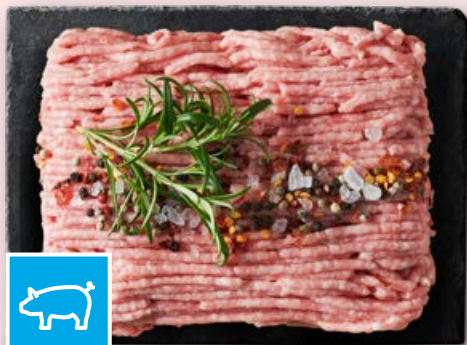

23,09*
18,89

ZESKANUJ APLIKACJĘ

SUPERCENA

9,99

RZEŹNIK
Mięso mielone
z łopatki i boczku

500 g/1 opak.
(19,98 zł/1 kg)

RZEŹNIK
Żeberka wieprzowe,
paski

1 kg