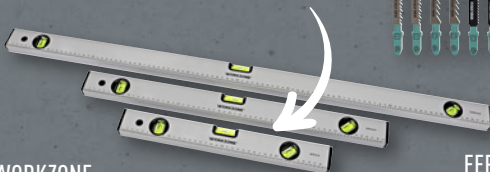

WORKZONE 3 sztuki
w zestawie

**WORKZONE
Poziomice**

Zestaw 3 szt.
(1 szt. = 13,33)

aluminiowe poziomice o długościach
400, 600 oraz 1000 mm

39,99