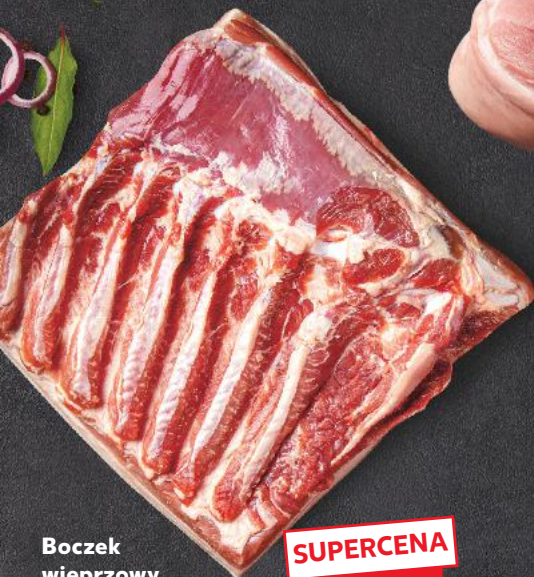

cena bez karty  
lub powyżej  
3 kg z kartą **49,99**

\* Cena wyłącznie na pierwszy  
paragon dziennie.  
Cena przed obniżką **49,99**

Jakość  
z naszej  
lady

- ✓ mięso ręcznie krojone przez fachowych sprzedawców, którzy chętnie Ci doradzą
- ✓ porcjowane na życzenie
- ✓ kupujesz dokładnie tyle, ile chcesz

**Boczek wieprzowy**  
bez kości, ze skórą,  
do pieczenia lub do  
gotowania z kapustą  
1 kg

**SUPERCENA**  
tylko  
**17,99**

**Golonka wieprzowa tylna**  
cięta od szynki, najlepsza do pieczenia  
1 kg