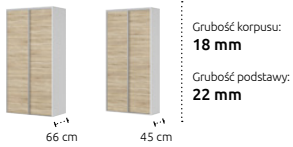

SZAFY FLEX

przy ich zakupie za min. 1200 zł

-35%

FLEX

SZAFKA NA TWOJE POTRZEBY

nieograniczone
możliwości
zabudowy
garderoby czy
sypialni

oświetlenie
wew. LED
wyposażone
w czujnik
ruchu w opcji

PO PRZYSTĄPIENIU
DO PROGRAMU
GWARANCYJNEGO BRW **

GWARANCJA

10
lat

pojemne
wnętrze

różnorodne
rozwiązania
wyposażenia

SZAFY FLEX
-35%

przy ich zakupie za min. 1200 zł

TWOJA SZAFKA W 3 KROKACH

Zaprojektuj swoją szafkę.
Konfigurator szaf FLEX!
brw.pl/konfigurator-flex/

1 DOPASUJ ROZMIAR SZAFKI

WYSOKOŚĆ

GŁĘBOKOŚĆ

SZEROKOŚĆ

KORPUSY SZAF
Z DRZWIAMI
UCHYLNymi

KORPUSY SZAF
Z DRZWIAMI
PRZESUWNymi

2 ZADBAJ O STYL Wybierz kolory, które lubisz najbardziej. Pamiętaj, że możesz łączyć ze sobą różne rozwiązania!

KOLORY FRONTÓW:

KOLORY KORPUSÓW:

UCHWYTY:

do szaf przesuwanych

do szaf uchylnych

3 DODAJ WYPOSAŻENIE

Dołącz do Programu Gwarancyjnego Black Red White i zyskaj: **10 lat gwarancji na szafki FLEX

10 lat gwarancji jest korzyścią związaną z przystąpieniem do Programu Gwarancyjnego Black Red White i dotyczy wybranych elementów. Aby przystąpić do Programu, należy założyć konto na brw.pl, zapisać się do newslettera podając adres e-mail wykorzystany do założenia konta na brw.pl, zarejestrować paragon w terminie 60 dni od dnia zakupu produktu objętego 10-letnią gwarancją. Szczegóły dotyczące uczestnictwa w Programie Gwarancyjnym Black Red White w regulaminie na www.brw.pl/program-gwarancyjny/