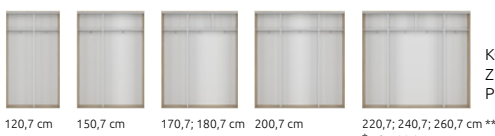

KORPUSY SZAF
Z DRZWIAMI
PRZESUWNymi