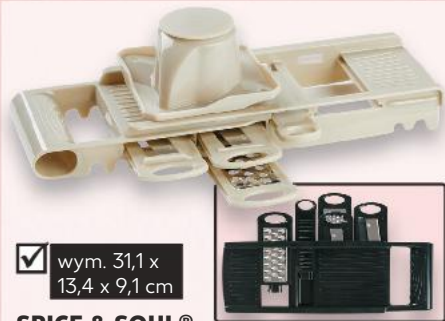

✓ wym. 31,1 x 13,4 x 9,1 cm

SPICE & SOUL®
Tarka kuchenna
z uchwytem
ochronnym na palce,
5 wymiennych ostrzy,
różne kolory

tylko
12,99*

✓ moc 750 W

Gofrownica NN-WM-01
2 gofry kwadratowe,
nieprzywieralna powłoka,
ochrona przed przegrzaniem,
automatyczna regulacja temperatury,
lampa kontrolna