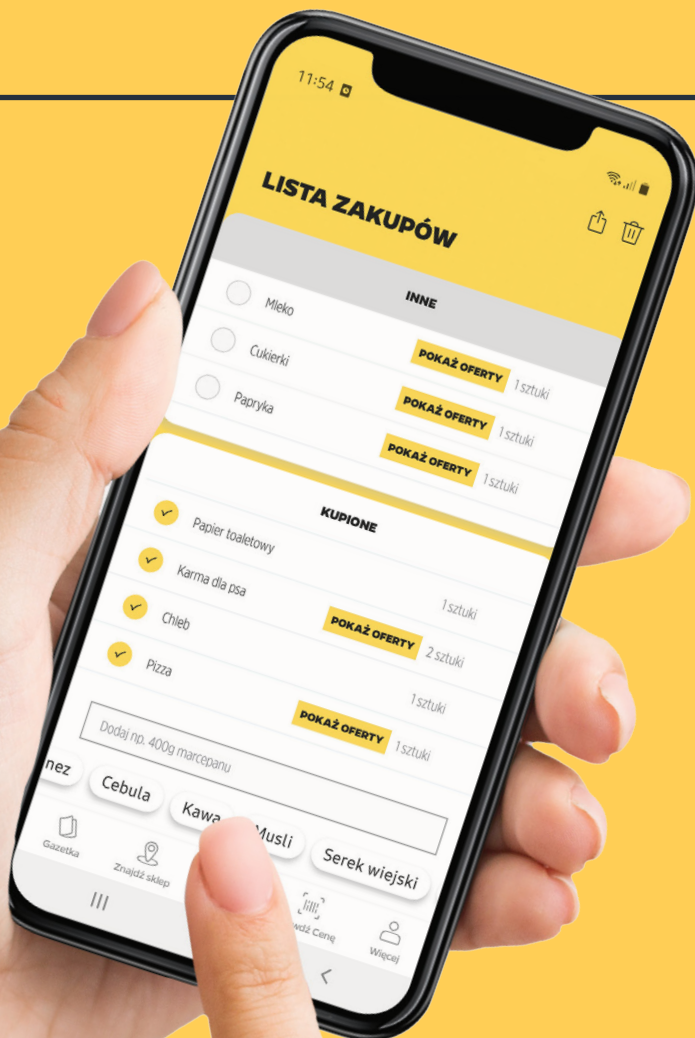

o materiał: PVC

o łatwa do docięcia dożądanego rozmiaru

dostępne również kolory

antypoślizgowa

zapobiega przesuwaniu się przedmiotów w szufladzie

> Mata do szuflad
wym. od 45×150 cm
> można przyciąć ją do dowolnego rozmiaru
1 szt.

OD CZWARTKU DO ŚRODY

SZUKAJ NOWEJ OFERTY
W NAJBLIŻSZY **CZWARTEK**

Netto 

**Sprawdź gazetki
ulubionych sieci na stronie**

ding.pl

ROSSMANN