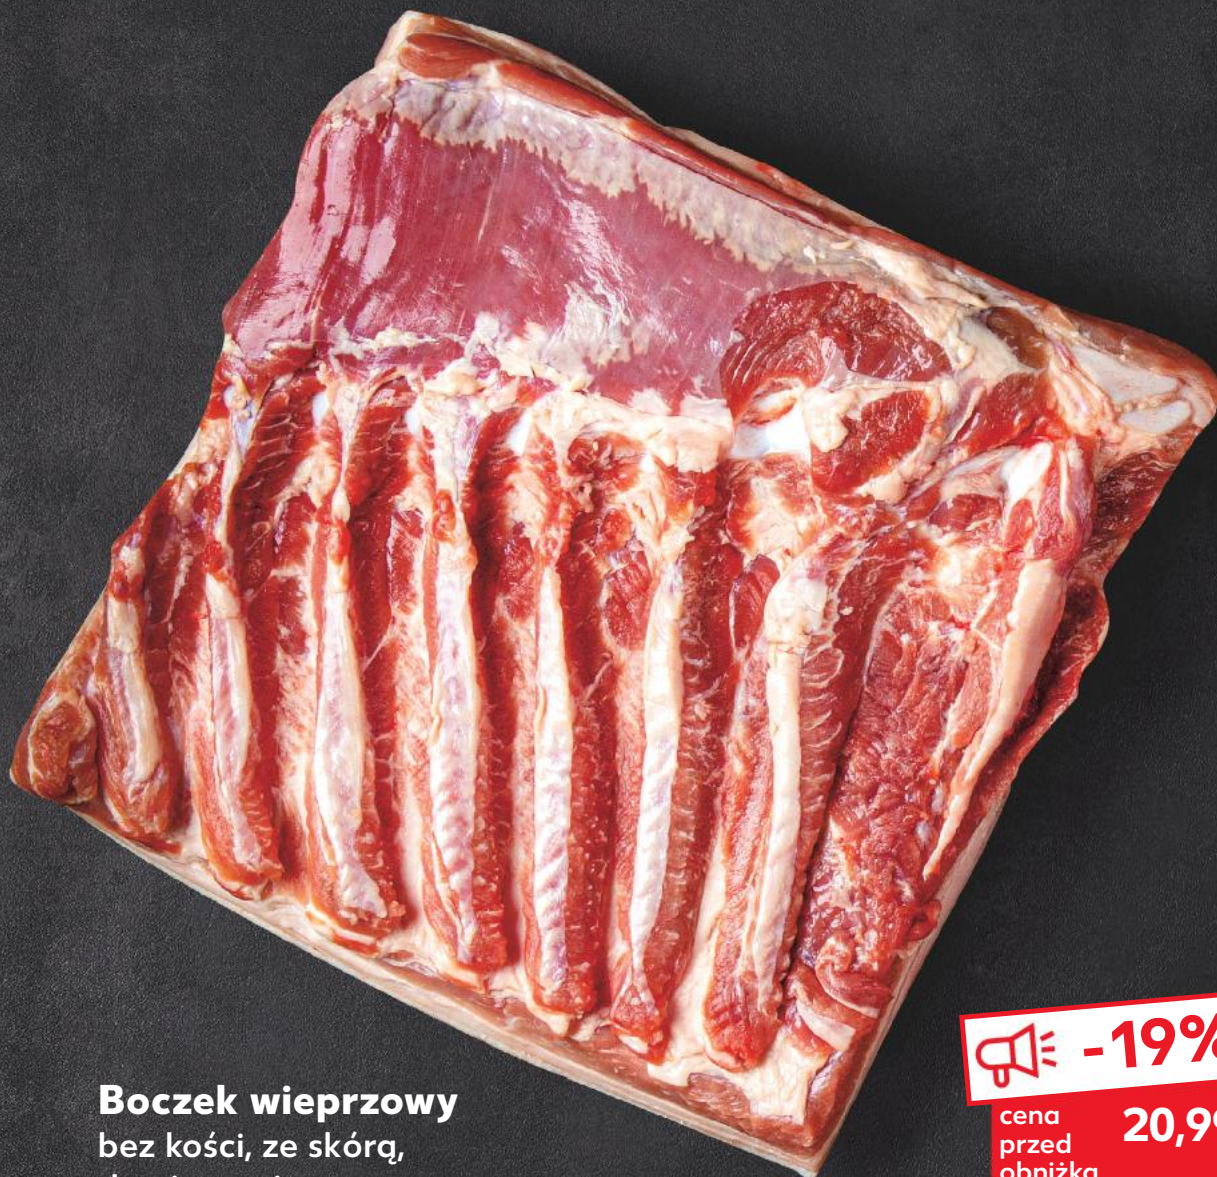

### Boczek wieprzowy

bez kości, ze skórą,  
do pieczenia  
lub do gotowania  
z kapustą  
1 kg

 -19%

cena  
przed  
obniżką 20,99

**16,99**

NAWET DO

**-33%**

**TANIEJ**