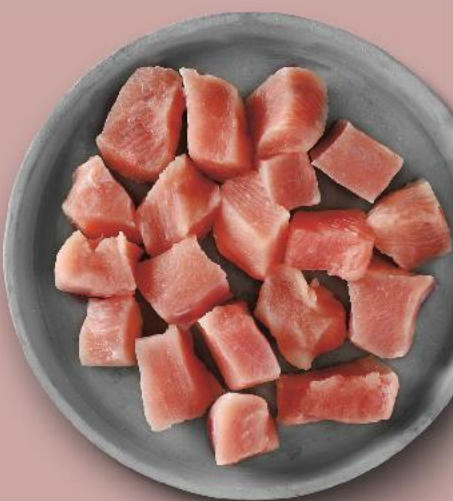

**PRODUKT  
POLSKI**

**Polędwiczka  
wieprzowa  
1 kg**

**Stek z antrykotu  
lub z rostbiefu  
bez kości  
1 kg**

**SUPERCENA  
tylko**

**49,90**

**Mięso na gulasz  
z uda indyka**  
400 g opakowanie  
(=1 kg 19,98)