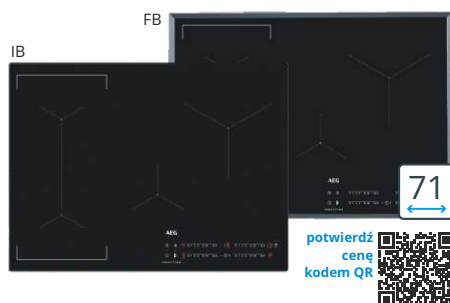

5 lat gwarancji 2999 zł

płyta indukcyjna IKE7441FB/IB

funkcje: funkcje Öko Timer™, OptiHeat / strefy indukcyjne z opcją Booster / sterowanie dotykowe, podświetlane / blokada ustawień / wykrywanie obecności garnka / funkcja odliczania czasu / zabezpieczenie przed dziećmi / bezramkowa ze szlifem (FB) / szerokość 71 cm