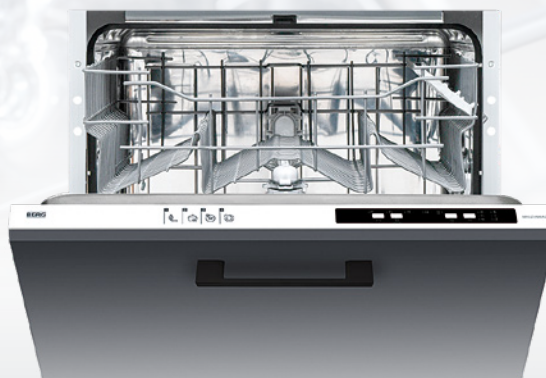

zmywarka BRGZV60A2

zintegrowana do zabudowy / 4 programy: Wstępny, ECO, Szybki 30 min, Intensywny 65 stopni / zakres temperatur: 50, 65 °C / **połowa załadunku** / sterowanie przyciskami / 3 filtry / komora zmywarki ze stali szlachetnej / **suszenie Mini Active** / zabezpieczenie przeciw przelaniu, wyciekowi oraz przegrzaniu / Aqua Stop / opóźnienie startu 3-9 h / opcja multitabletki / wskaźnik braku nabyśczacza / wskaźnik braku soli / wskaźnik końca programu – sygnał dźwiękowy / koszyk na sztućce / głośność **47 dB(A)** / klasa efektywności energetycznej E / **zużycie wody: 12 l/cykl** / pojemność 12 kompletów / zużycie energii (ECO) 0,921 / wymiary: 820-870 x 598 x 550 mm

1499 zł

AQUA STOP

60

E

potwierdź cenę kodem QR