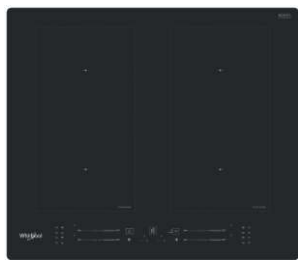

5 LAT GWARANCJI

60

potwierdź cenę kodem QR

płyta indukcyjna WL S1360 NE

5 lat gwarancji **2249 zł**

4 pola indukcyjne, 2 strefy FlexiCook / 4 programy 6.Zmysł: gotowanie na wolnym ogniu, roztopianie, zagotowanie wody, utrzymanie w ciepłe / sterowanie typu Slider / wykrywanie patelni / wskaźnik ciepła resztkowego / Power Management / Minutnik / Timer / szer. 60 cm