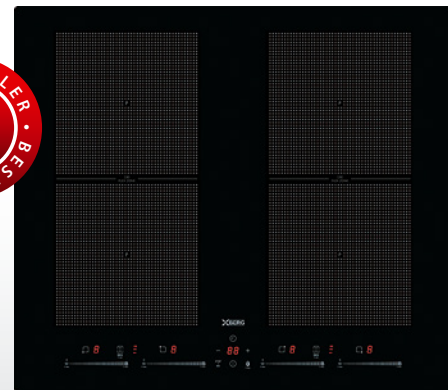

TECHNOLOGIA H2H
STEROWANIE OKAPU
Z POZIOMU PŁYTY

okap Maestro H2H

plyta ind.
BRGI 6080

potwierdź cenę kodem QR

60

plyta indukcyjna BRGI 6080

5 lat gwarancji 1599 zł

4 pola indukcyjne Booster / 2 x flex zone – możliwość połączenia 2 pól w jedno / sterowanie sensorowe w technologii H2H, automatyczna regulacja ustawień okapu MAESTRO 52 H2H / 9 poziomów mocy + Booster / możliwość podłączenia na 230 V / blokada sterowania / Timer / automatyczne wyłączenie / wskaźnik ciepła resztkowego / czerwony wyświetlacz / bezramkowa