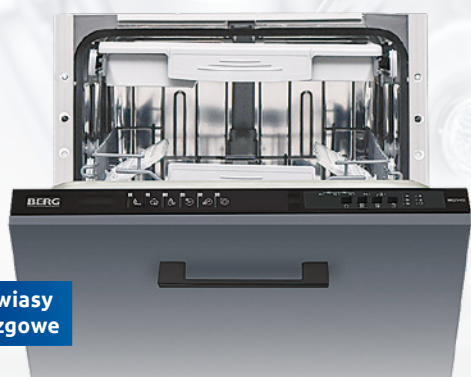

Zawiasy ślizgowe

zmywarka BRGZV45S

zintegrowana do zabudowy / 6+1 programów: Wstępny, Szybki 30 min, Eco, Super 50 min, Intensywny 65 stopni, **Higieniczny**, Self Clean / zakres temperatur: 40, 50, 65, **70°C** / **połowa załadunku** / sterowanie przyciskami / 3 filtry / komora zmywarki ze stali szlachetnej / **dodatkowe suszenie Turbo Active** / zabezpieczenie przed przelaniem, wyciekami oraz przegrzaniem / Aqua Stop / **Infolight** / **3 kosz** – szuflada na sztućce / **górny kosz z możliwością regulacji** / **dodatkowy koszyk na sztućce** / **zawiasy ślizgowe** / opóźnienie startu 3-9 h / opcja multitabletki / wskaźnik braku nabyśczacza / wskaźnik braku soli / wskaźnik końca programu – sygnał dźwiękowy / głośność **45 dB(A)** / **zużycie wody: 9 l/cykl** / pojemność: 10 kompletów naczyń / zużycie energii: (ECO) 0,739 / roczne zużycie energii: 211 kWh / WxSxG: 820-870x450x550 mm

5 lat gwarancji **1949 zł**

info light

TRZECI KOSZ

AQUA STOP

45

E

potwierdź cenę kodem QR