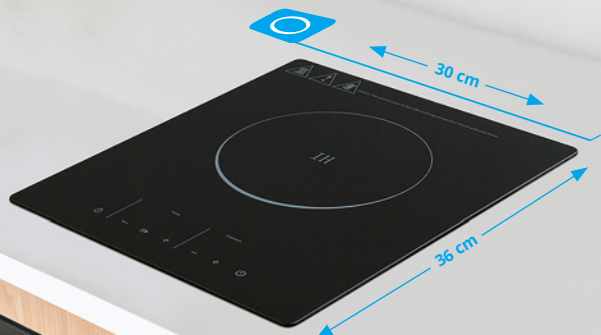

grill ROSTI

grill żeliwny, ryflowany, gładki / wymiary 455x230 mm / do podawania dań na gorąco / grube dno sprawia, że potrawy wolno stygną / do płyt ceramicznych i indukcyjnych

potwierdź cenę kodem QR

PROMOCJA 349 zł*

399 zł

N O W O Ś Ć

[dostępność – czerwiec]

płyta indukcyjna BRGI 101

1 pole indukcyjne / sterowanie sensorowe / 9 poziomów mocy / podłączenie na 230 V / blokada sterowania / wskaźnik ciepła resztkowego / czerwony wyświetlacz / bezramkowa / do zabudowy / blokada rodzicielska / automatyczne wyłączenie / funkcje: wolnostojąca – przenośna (nóżki w wyposażeniu) lub do zabudowy / kolor czarny / wymiary: 30 x 36 cm