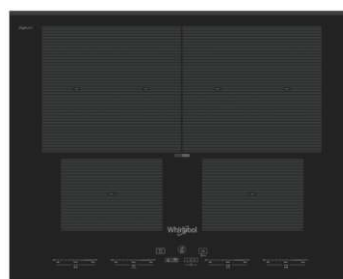

65

potwierdź cenę kodem QR

płyta indukcyjna SMO 654 OF/BT/IXL

5 lat gwarancji 2799 zł

4 pola indukcyjne / Techn. 6. Zmysł / Czujnik SmartSense z 7 metodami gotowania: duszenie, doprowadzenie do wrzenia, utrzymanie ciepła, Moka, smażenie na patelni, grillowanie, roztopianie / Flexi Full / Power Management / wykrywanie patelni / wskaźnik ciepła resztkowego / utrzymywanie ciepła / Timer / powłoka iXelium / szerokość 65 cm