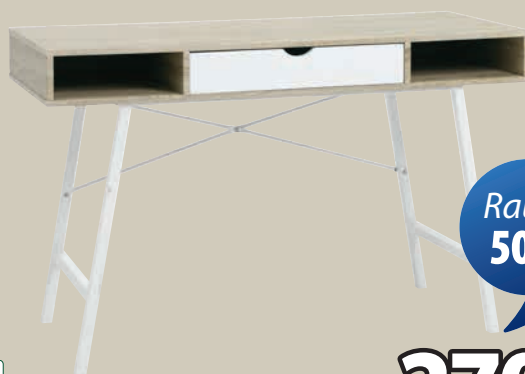

BIURKO ABBETVED

Okleina i stal.

S48 x D120 x W76 cm **1 SZT.**

Rabat
50%

270,-

Najniższa cena z 30 dni przed obniżką: 549,- (Rabat 50%)
Cena regularna: 549,- (Rabat 50%)