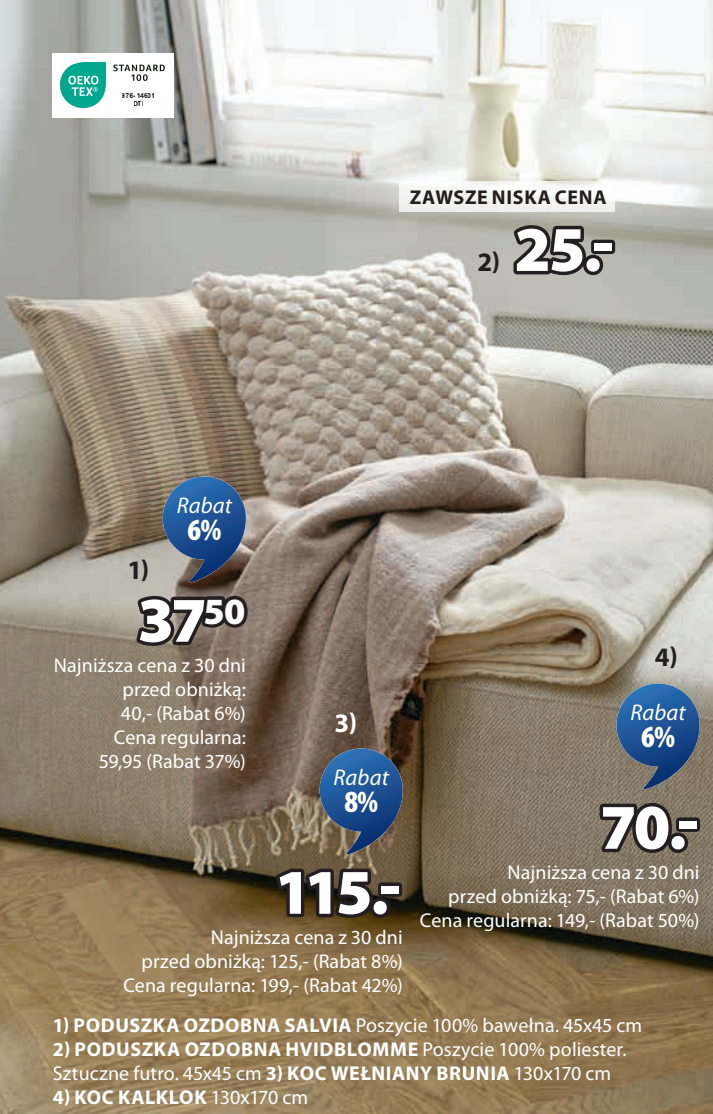

ZAWSZE NISKA CENA

2) **25^{zł}**

Rabat
6%

1)

37⁵⁰

Najniższa cena z 30 dni przed obniżką: 40,- (Rabat 6%)
Cena regularna: 59,95 (Rabat 37%)

3)

Rabat
8%

115,-

Najniższa cena z 30 dni przed obniżką: 125,- (Rabat 8%)
Cena regularna: 199,- (Rabat 42%)

1) **PODUSZKA OZDOBNA SALVIA** Poszycie 100% bawełna. 45x45 cm
  2) **PODUSZKA OZDOBNA HVIDBLOMME** Poszycie 100% poliester. Sztuczne futro. 45x45 cm 3) **KOC WEŹNIANY BRUNIA** 130x170 cm
  4) **KOC KALKLOK** 130x170 cm

4)

Rabat
6%

70,-

Najniższa cena z 30 dni przed obniżką: 75,- (Rabat 6%)
Cena regularna: 149,- (Rabat 50%)