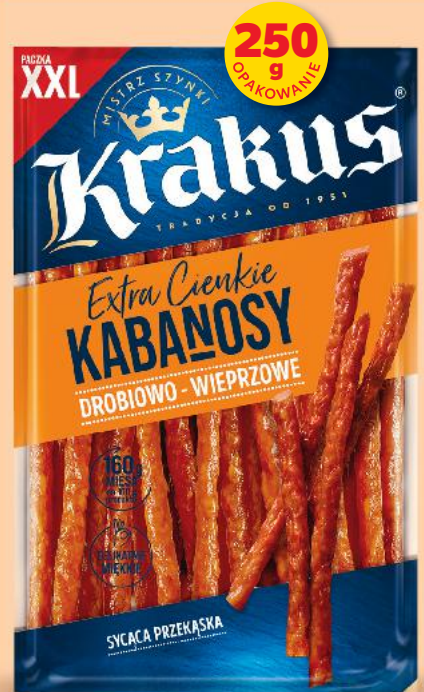

KRAKUS
Kabanosy
drobiowo-
wieprzowe
250 g opakowanie
(=1 kg 35,96)

-30%
najniższa 12,99
cena od
wprowadzenia
towaru
8,99