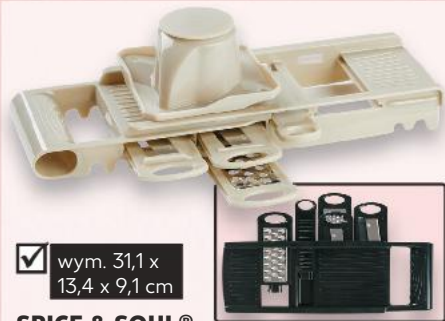

✓ wym. 31,1 x 13,4 x 9,1 cm

SPICE & SOUL®
Tarka kuchenna
z uchwytem
ochronnym na palec,
5 wymiennych ostrzy,
różne kolory

tylko
12,99*

✓ moc 750 W

Gofrownica NN-WM-01
2 gofry kwadratowe,
nieprzywieralna powłoka,
ochrona przed przegrzaniem,
automatyczna regulacja temperatury,
lampa kontrolna