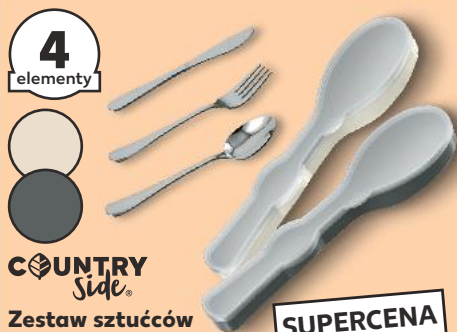

4
elementy

COUNTRY Side®

Zestaw sztućców kempingowych z nierdzewnej stali szlachetnej, przystosowane do mycia w zmywarce, różne kolory

SUPERCENA
tylko **9,99**