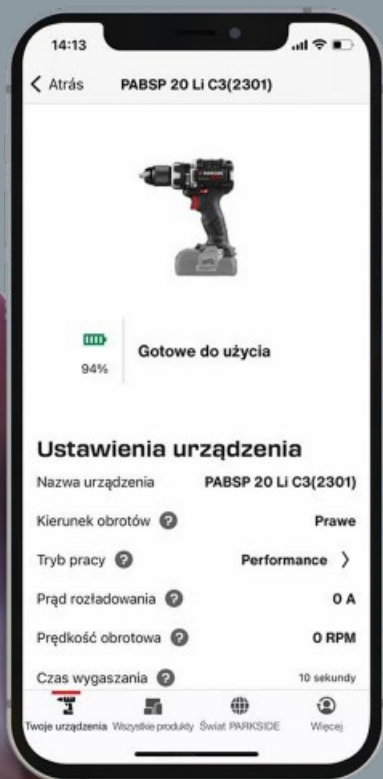

WARSZTAT

/// PARKSIDE®
PERFORMANCE

**ZRÓB
TO
SAM!**

Odkryj nowe
możliwości
akumulatorów
z serii **SMART!**

Odczytuj dane urządzeń

Konfiguruj ustawienia

Zyskaj dostęp do wszystkich
instrukcji w jednym miejscu

Funkcja Wi-Fi

Połącz przez Bluetooth®
akumulator Smart z aplikacją
i skonfiguruj go zdalnie.
Akumulatory Smart są kompatybilne
z ponad 70 urządzeniami
PARKSIDE X 20 V Team.

Pobierz już teraz aplikację

PARKSIDE®

i skorzystaj ze wszystkich
funkcji urządzeń **SMART!**

odczytywanie danych
akumulatora
i konfigurowanie
parametrów
wydajnościowych
poprzez Bluetooth®
i aplikację PARKSIDE®