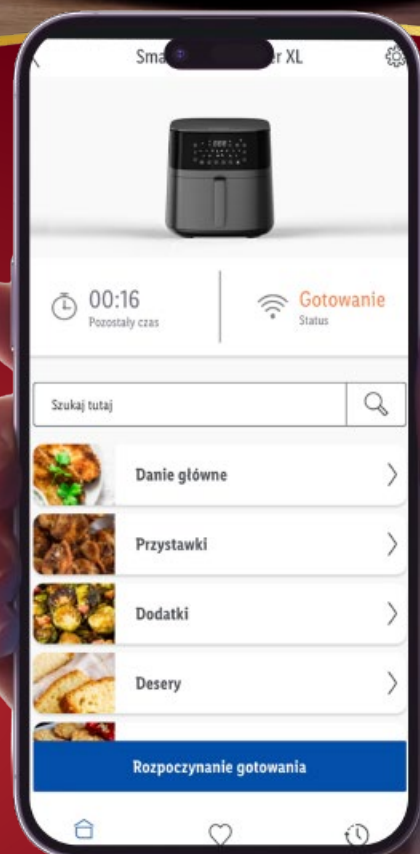

SILVERCREST® KITCHEN TOOLS

Frytkownica beztłuszczowa Air Fryer Smart z Wi-Fi, 5,2 l

- moc: 2150 W
- dł. przewodu zasilającego: ok. 120 cm

* najniższa cena z 30 dni przed obniżką

100 ZŁ TANIEJ

~~399,-~~
299,-

1 zestaw

wyświetlacz
dotykowy

funkcja opóźnienia
i utrzymywania
ciepła

duża
pojemność

regulowana
temp.: 60-200°C

Funkcja Wi-Fi

Frytkownica Air Fryer z Wi-Fi działa samodzielnie lub z innymi urządzeniami Lidl Smart Home przez aplikację Lidl Home, która oferuje 50 przepisów i możliwość tworzenia i dodawania własnych.

Pobierz bezpłatną aplikację:

OD CZWARTKU,
12.12

KUCHNIA

LIVARNO home

Bambusowy blok na noże

- wys. ok 23 cm
- 2 wzory

* najniższa cena z 30 dni przed obniżką

25% TANIEJ