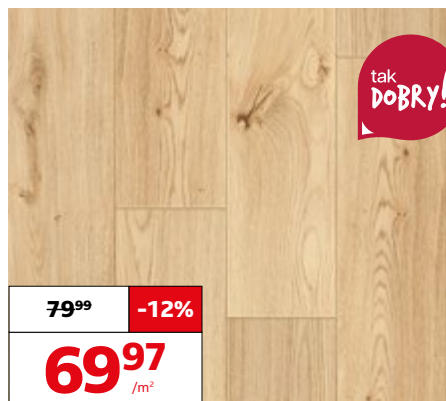

tak DOBRY!

79⁹⁹ **-12%**
69⁹⁷ /m²
61⁴⁴ /m² przy zakupie montażu

vitality

DĄB BRANDON
kod: 100135967

AC4 8 mm FUGA 4-stronna wodoodporne struktura SYNCHRO 25 lat gwarancja producenta