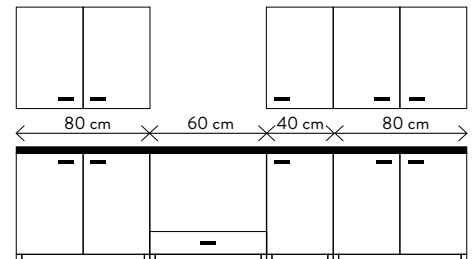

JUŻ W 14 DNI
w kolorze kaszmir

tak **TANI!**

KOLEKCJA BARI / FORMIA

front laminowany / front mdf folia mat

2510 **-15%**
2134 /szt

* cena za zestaw podstawowy w kolorze kaszmir

JUŻ W 14 DNI
w kolorze biały, szary i miętowy

tak **DOBRY!**

KOLEKCJA BERGAMO

front mdf folia mat

3061 **-15%**
2602 /szt

* cena za zestaw podstawowy w kolorze białym

JUŻ W 10 DNI

tak **TANI!**

KOLEKCJA ALBA

front akryl połysk / front laminowany

2734 **-15%**
2324 /szt

* cena za zestaw podstawowy w kolorze hikora

ZESTAW PODSTAWOWY

PRZEDSTAWIONE CENY DOTYCZĄ ZESTAWU PODSTAWOWEGO 2,6 mb

ZESTAW ZAWIERA: KORPUSY, FRONTY BLAT I AGD SPRZEDAWANE OSOBNO

CENA MONTAŻU ZESTAWU PODSTAWOWEGO:

693 /kpl

Umów się na projekt kuchni

Zobacz katalog kuchni

Zobacz ofertę kolekcji kuchennych