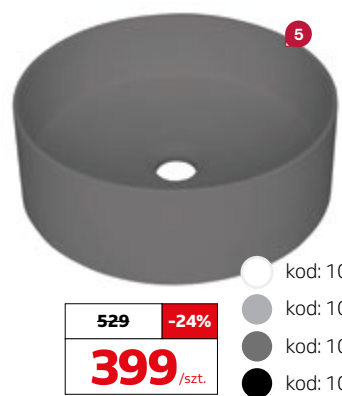

~~529~~ **-24%**
399 /szt.

DOSTĘPNE KOLORY: kod: 100342307
 kod: 100342309
 kod: 100342308
 kod: 100342306

deante
materiał: granit
10 lat gwarancja producenta

5. UMYWALKA NABLATOWA SILIA 36 cm kod: 100342306 529 **399 /szt.**
6. BATERIA UMYWALKOWA NABLATOWA PRETTO kod: 100199080 499 **439 /szt.**
7. BATERIA WANNOWA WOLNOSTOJĄCA PRETTO kod: 100199098 4889 **1499 /szt.**
8. WANNA WOLNOSTOJĄCA ANEMON 170 x 78 cm, kod: 100308944 4499 **2899 /szt.**
9. MISKA WISZĄCA MALETTO kod: 100472812 849 **759 /szt.**
10. GRZEJNIK SCALA NEW kod: 100325307 4094 **849 /szt.**
11. GRES MARCONIA 59,8 x 119,8 cm kod: 100468532 409 **79 /m²**
12. GRES MARCONIA 59,8 x 59,8 cm kod: 100310882 69 **49 /m²**
13. LAMEL - GLAZURA BOSELI WOOD BEIGE 29,8 x 59,8 cm kod: 100436883 **70 /m²**