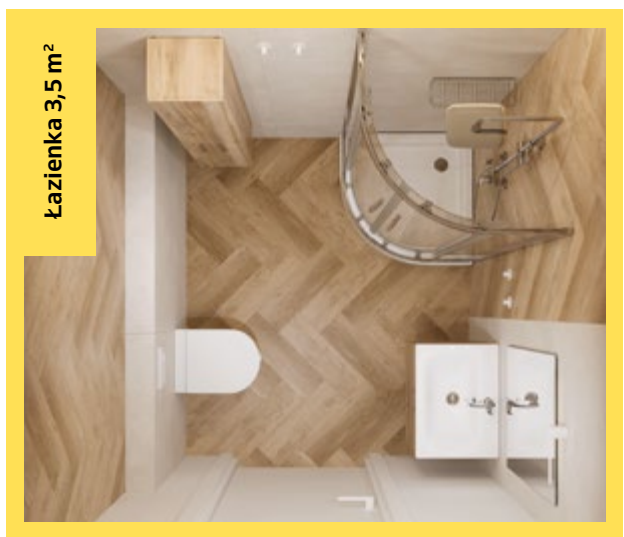

185 cm

190 cm