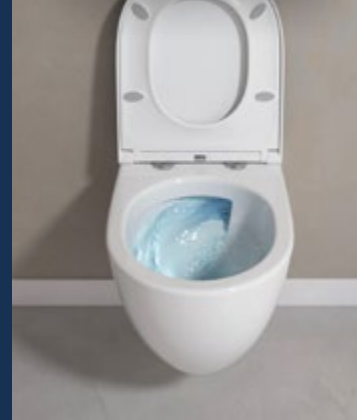

INNOWACYJNE SPŁUKIWANIE WIROWE