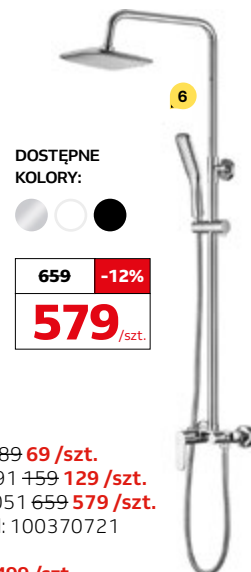

tak TANI!

185 cm

190 cm

~~699~~ **-28%**
499 /szt.

DOSTĘPNE
KOLORY:

~~659~~ **-12%**
579 /szt.

TYLKO W KOMFORT

Zobacz
pełną ofertę
kolekcji
NIKO