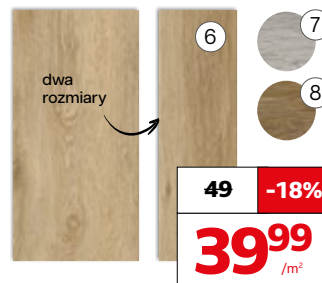

49 **-18%**
39⁹⁹ /m²

GRES STARWOOD
18,5 x 59,8 cm
~~49~~ **39⁹⁹** /m²
6. kod: 100341565
7. kod: 100341566
8. kod: 100341568
29,8 x 59,8 cm
~~59~~ **49** /m²
6. kod: 100297926
7. kod: 100297925
8. kod: 100297927