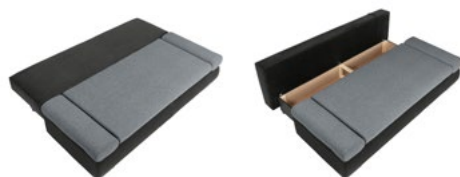

Sofa **Game** LUX 3DL
SxGxW: 218x104x90 cm
pow. spania: 140x210 cm

1. DENVER_18_SZARY/
  MANILA_18_CZARNY
2. ONEGA_8_SZARY/
  TRINITY_33_SZARY

~~2599,-~~

1999,-

10 RAT X **199⁹⁰**
RRSO 0%

regulowane
podtłokietniki

sprężyny faliste oraz pianka
w siedzisku i materacu

Sofa **Sophja** LUX 3DL
SxGxW: 224x95x78-95 cm
pow. spania: 140x198 cm

1. RIVIERA_100_CZARNY
2. RIVIERA_24_BEŻOWY

~~2999,-~~

2799,-

10 RAT X **279⁹⁰**
RRSO 0%

sprężyny faliste
w siedzisku i materacu

Łóżko **Reve** 160
SxDxW: 183x213x114 cm
pow. spania: 160x200 cm

1. tkanina AMON_17
2. tkanina AMON_21

~~3999,-~~

3399,-

10 RAT X **339⁹⁰**
RRSO 0%

materac w dzianinie
o antybakteryjnych właściwościach

- Reve 140 3499,-* **2999,-**
- Reve 180 4499,-* **3599,-**

Łóżko **Cosala II** 160
SxDxW: 179x216x101 cm
pow. spania: 160x200 cm

tkanina: JASMINE_81
w opcji: stelaż i materac

~~999,-~~

779,-

10 RAT X **77⁹⁰**
RRSO 0%

prosta, minimalistyczna
konstrukcja

- Cosala II 120 899,-* **699,-**
- Cosala II 140 949,-* **739,-**