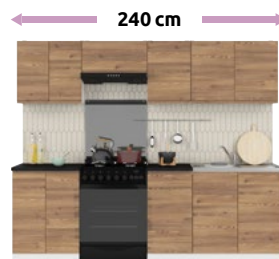

999,**

SZOKUJĄCO
NISKA
CENA !

Zestaw kuchenny
Junona Line 180
kolor: wanilia połysk/
modrzew sibiu złoty

649,**

SZOKUJĄCO
NISKA
CENA !

Zestaw kuchenny Junona Line 240
kolor: modrzew sibiu złoty

949,**

SZOKUJĄCO
NISKA
CENA !