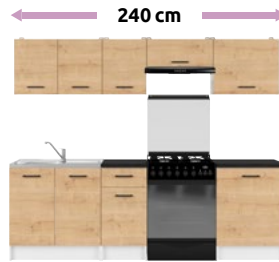

Zestaw kuchenny Sara Line 240
kolor: dąb burlington allover

679,**

SZOKUJĄCO
NISKA
CENA !

** Wycena nie obejmuje blatu, techniki kuchennej, sprzętu AGD oraz elementów wyposażenia dodatkowego.
Oferta ważna do wyczerpania zapasów.

Szafa Time
TIME/170/195/2
SxGxW: 170x59x195 cm
kolor: biały

499,-

SZOKUJĄCO
NISKA
CENA !