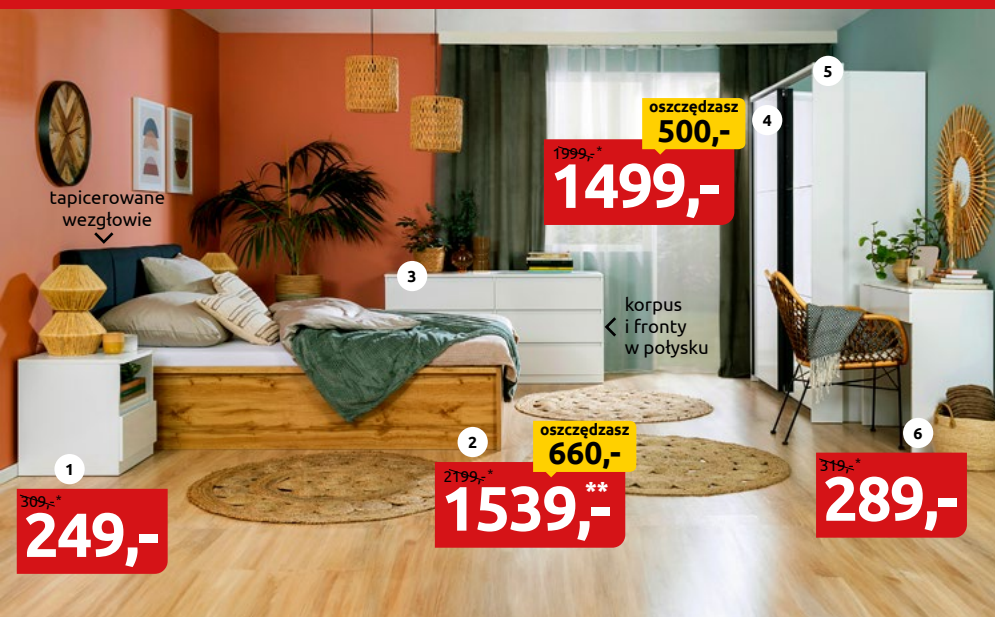

EKSPLOZJA OKAZJI

DO **50%**