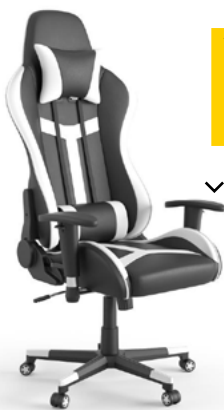

~~639,*~~ **-48%**
329,-

Stolik
Gomes 70
SxGxW: 70x70x45 cm
kolor: czarny

BLACK
RED
WHITE

WYPRZEDAŻ

DO -50%

NA KRZESŁA I STOŁY, ŁAWY,
FOTELE OBROTOWE

~~1169,*~~ **-40%**
699,-

✓ regulowane
podtokiećniki