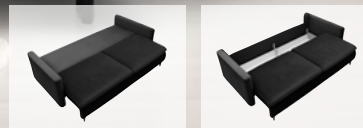

Sofa **Game** LUX 3DL
SxGxW: 218x104x90 cm
pow. spania: 140x210 cm

1. DENVER_18_SZARY/
  MANILA_18_CZARNY
2. ONEGA_8_SZARY/
  TRINITY_33_SZARY

~~2599,-~~

1999,-

10 RAT X **199⁹⁰**
RRSO 0%

regulowane
podtłokietniki

sprężyny faliste oraz pianka
w siedzisku i materacu

Sofa **Sophja** LUX 3DL
SxGxW: 224x95x78-95 cm
pow. spania: 140x198 cm

1. RIVIERA_100_CZARNY
2. RIVIERA_24_BEŻOWY

~~2999,-~~

2799,-

10 RAT X **279⁹⁰**
RRSO 0%

sprężyny faliste
w siedzisku i materacu

Łóżko **Reve** 160
SxDxW: 183x213x114 cm
pow. spania: 160x200 cm

1. tkanina AMON_17
2. tkanina AMON_21

~~3999,-~~

3399,-

10 RAT X **339⁹⁰**
RRSO 0%

materac w dzianinie
o antybakteryjnych właściwościach

- Reve 140 3499,-* **2999,-**
- Reve 180 4499,-* **3599,-**

Łóżko **Cosala II** 160
SxDxW: 179x216x101 cm
pow. spania: 160x200 cm

tkanina: JASMINE_81
w opcji: stelaż i materac

~~999,-~~

779,-

10 RAT X **77⁹⁰**
RRSO 0%

prosta, minimalistyczna
konstrukcja

- Cosala II 120 899,-* **699,-**
- Cosala II 140 949,-* **739,-**