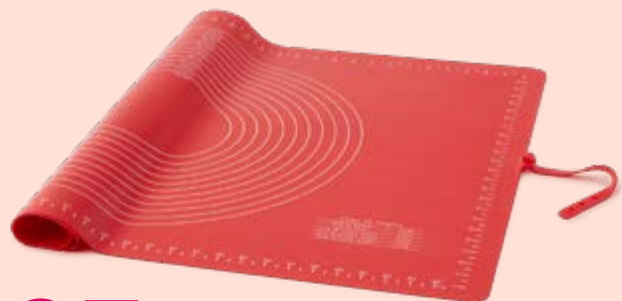

do wyboru: choinka, dł. 27,5 cm  
lub ludzik piernikowy, dł. 26 cm

dostępna  
również:

**25 zł**

**Błacha  
do ciasta  
z pokrywą**  
wymiary: 42 x 29 x 4,5 cm

**25 zł**

**Stolnica silikonowa**  
wymiary: 50 x 70 cm

**25 zł**

**Słoik ryflowany**  
z ceramiczną pokrywką,  
poj. 3,5 l

**60 zł**

**Koc świąteczny**  
wymiary: 150 x 200 cm

**50 zł**

**Koc świąteczny**  
wymiary: 150 x 200 cm