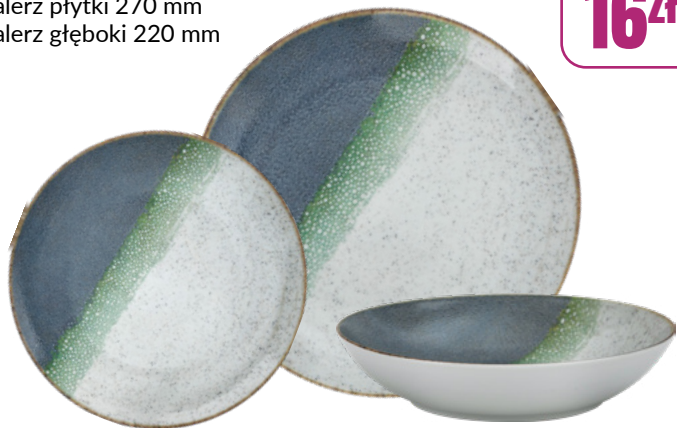

cena od:
24zł

CMIELÓW
1790

Kolekcja porcelany
VICTORIA

cena od:
16zł

Kolekcja porcelany TEXTURAS

Talerz płytki 205 mm
Talerz płytki 270 mm
Talerz głęboki 220 mm

cena od:

16zł

Kolekcja porcelany RAYADO

LUBIANA

Kolekcja porcelany REACTIVO GRANULADO

Talerz płytki 205 mm
Talerz płytki 270 mm
Talerz głęboki 220 mm

cena od:

16zł

Kolekcja porcelany LEAF

Kolekcja ceramiki STONEWARE COSMOS

Talerz płytki 212 mm
Talerz płytki 275 mm
Talerz głęboki 223 mm
Salaterka 172 mm

cena od:

20zł

LUBIANA

Kolekcja porcelany Boss

Dostępna w kolorze
morskim, beżowym,
brązowym i siwym

cena od:

26zł