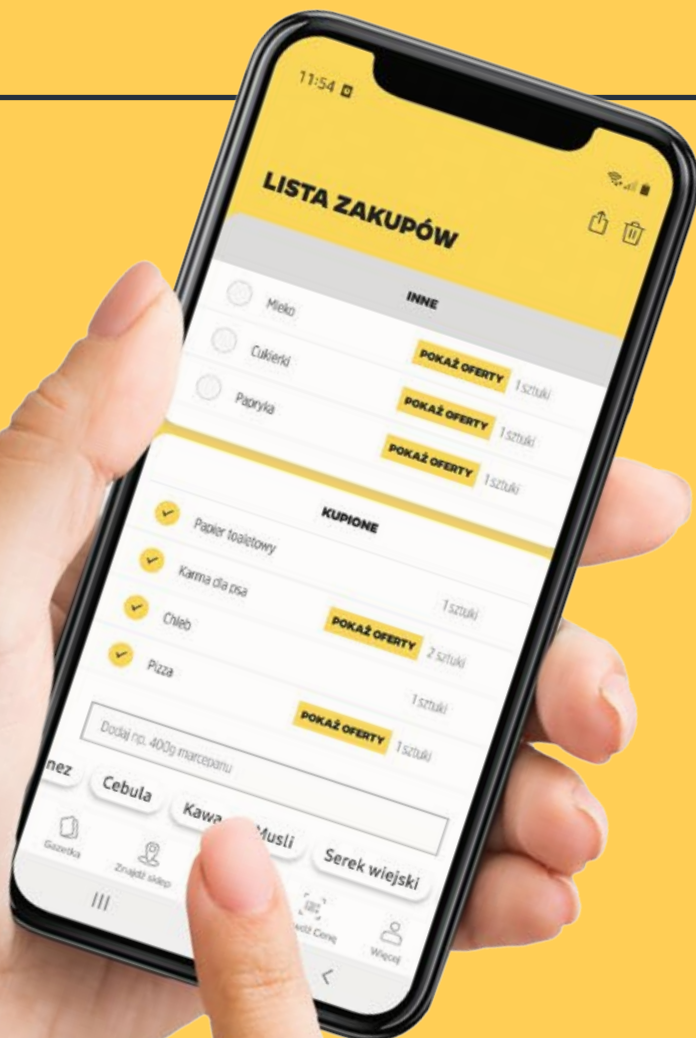

OD CZWARTKU DO ŚRODY

SZUKAJ NOWEJ OFERTY
W NAJBLIŻSZY **CZWARTEK**

Netto