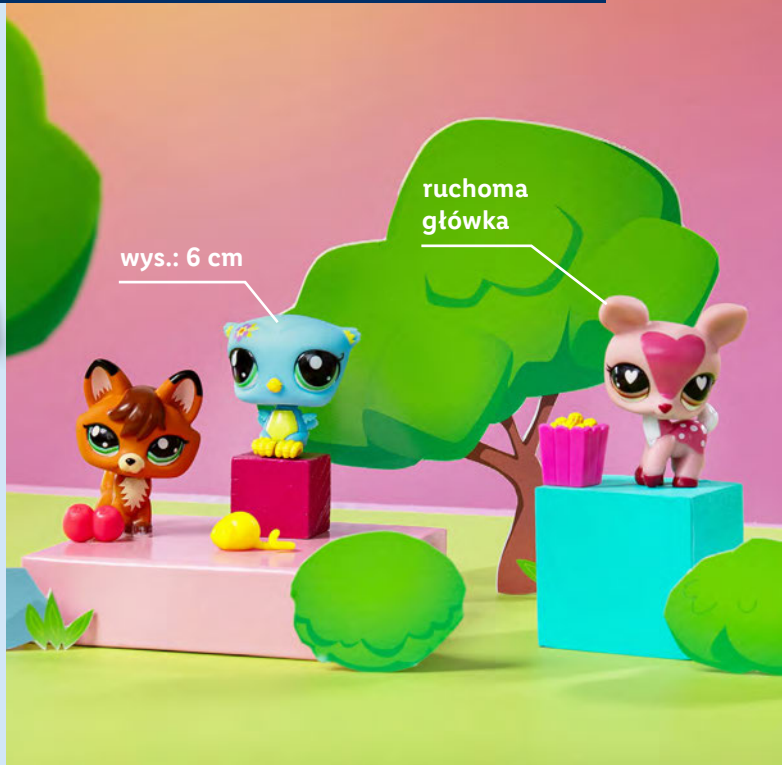

Od poniedziałku, 29.06

także
na lidl.pl

LITTELEST PET SHOP

Zestaw 3 figurek

różne zestawy do wyboru

1 zestaw **39,99** (4+)

Funko POP!

To figurki dla kolekcjonerów, które w komiksowy sposób przedstawiają charakterystyczne cechy bohaterów popkultury!

FUNKO POP
Minifigurka

4,5 × 3,5 × 7,6 cm

12 wzorów

1 szt. **19,99** (3+)

do kolekcjonowania
i wymieniania się z innymi!

JADA TOYS
Figurka Minecraft

24 wzory

1 szt. **7,49** (3+)

także na lidl.pl Artykuł jest dostępny także na lidl.pl – sprawdź szczegóły.

Więcej na lidl.pl

R 27/26