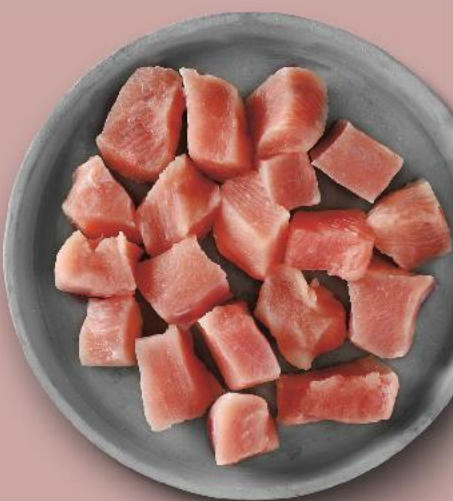

**PRODUKT
POLSKI**

**Polędwiczka
wieprzowa
1 kg**

**Stek z antrykotu
lub z rostbefu
bez kości
1 kg**

**SUPERCENA
tylko**

49,90

**Mięso na gulasz
z uda indyka**
400 g opakowanie
(=1 kg 19,98)

-20%

cena przed obniżką **9,99**