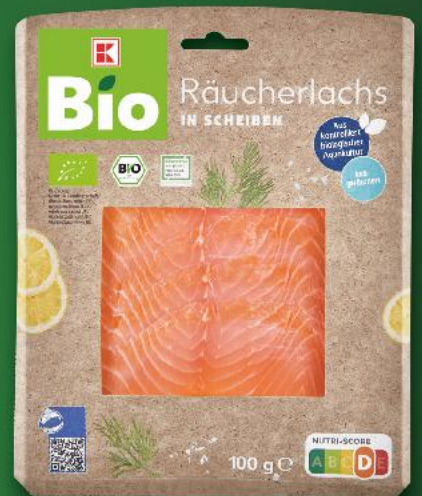

Łosoś wędzony
na zimno
100 g opakowanie
(=1 kg 119,90)

-29%

cena przed obniżką 16,99

11,99