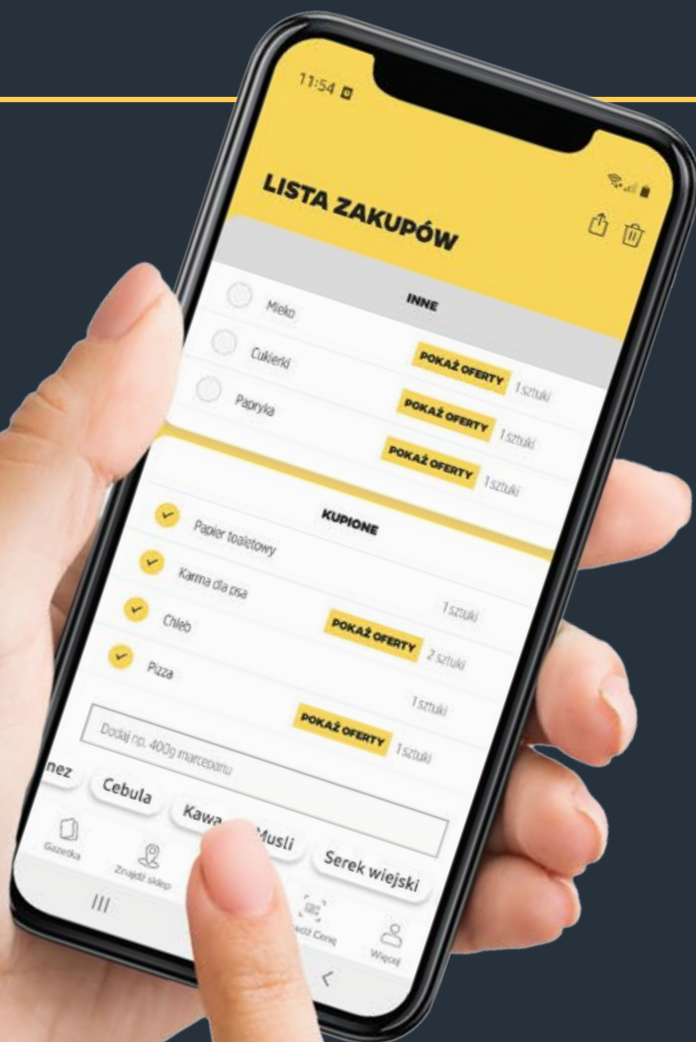

Trzypoziomowa suszarka na pranie
wym. 60×70×136 cm
1 szt.

39,-

Kosz na pranie z pokrywą
(2 kolory)
wym. 43,4×34,8×58,1 cm
1 szt.

Netto

Oferta handlowa na tydzień 21/26. Ważna od 21.05 do 27.05.2026 r. włącznie lub do wyczerpania zapasów. Daty obowiązywania oferty handlowej na poszczególnych stronach mogą się różnić. Znaki firmowe i towarowe należą do ich właścicieli. Sprzedaż produktów tylko w ilościach detalicznych. Wszystkie ceny w PLN zawierają podatek VAT. Wybrane wizualizacje mogą być stworzone przy użyciu technologii AI. Zapraszamy do Netto!

OD PONIEDZIAŁKU DO SOBOTY

SZUKAJ NOWEJ OFERTY
W NAJBLIŻSZY **PONIEDZIAŁEK**

Netto

**Sprawdź gazetki
ulubionych sieci na stronie**

ding.pl

ROSSMANN