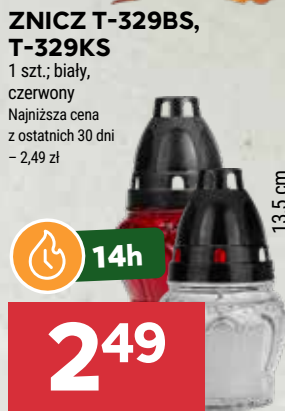

ZNICZ T-329BS, T-329KS

1 szt.; biały, czerwony
Najniższa cena z ostatnich 30 dni – 2,49 zł

13,5 cm

14h

2⁴⁹