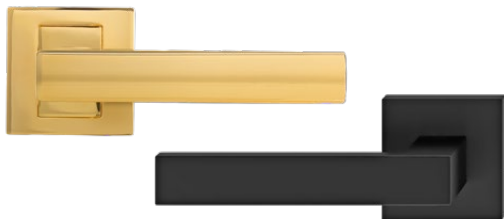

PANELE

4-stronna fuga V

Najniższa cena z 30 dni przed obniżką we wszystkich sklepach OBI: 39,99

Taniej o 25%

~~39,99~~
29,99 m²

Panele podłogowe Dąb Orlean

gr. 8 mm, kl. AC4, wym. 8 x 191 x 1380 mm
cena za opak. = ~~115,93~~ **86,94**
opak. 2,899 m²
nr OBI 7187180

4-stronna fuga V

Najniższa cena z 30 dni przed obniżką we wszystkich sklepach OBI: 81,99

Taniej o 26%

~~81,99~~
59,99 m²

Panele podłogowe Dąb Longford

struktura synchroniczna, gr. 10 mm, kl. AC5, wym. 10 x 191 x 1380 mm
cena za opak. = ~~151,27~~ **110,68**
opak. 1,845 m²
nr OBI 7081045

Najniższa cena z 30 dni przed obniżką we wszystkich sklepach OBI: 46,99

Taniej o 23%

~~46,99~~
35,99 szt.

Klamka Qubik

dostępne kolory: czarny, nikiel, satyna, chrom, biały
np. nr OBI 6716740
Dostępny również kolor złoty 59,99 **44,99 szt.**
nr OBI 6926265
W sprzedaży dostępne również rozety do klamek z serii Qubik.

PANELE WINYLOWE

- 100% wodoodporne ■ Ciepłe i ciche w użytkowaniu ■ łatwe w pielęgnacji
- łatwe w montażu ■ Uniwersalne - do wszystkich pomieszczeń

Cena bez kuponu heyOBI: **99,99**

Najniższa cena od wprowadzenia towaru we wszystkich sklepach OBI: 99,99

z heyOBI
TANIEJ O 20%

~~79,99~~
79,99 m²

Aktywuj kupon w aplikacji heyOBI

Panele winylowe Dąb Tenaus

gr. 4,5 mm, kl. 33, wym. 4,5 x 127 x 635 mm
cena za opak. = **160,98**
cena za opak. z kuponem OBI = **128,78**
opak. 1,610 m²
nr OBI 7595101

Zintegrowany podkład

Najniższa cena z 30 dni przed obniżką we wszystkich sklepach OBI: 118,99

Taniej o 24%

~~118,99~~
89,99 m²