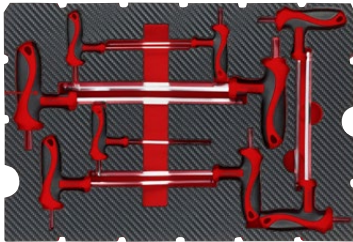

artykułów marki Einhell*

*Promocja obowiązuje od 20.05 do 1.06.2026 r., nie dłużej niż do wyczerpania zapasów. Nie łączy się z promocjami wskazanymi w regulaminie. Dotyczy wybranych towarów wskazanych w regulaminie. Szczegóły promocji w regulaminie dostępnym w sklepach OBI i na obi.pl.

Przy zakupie 2 WKŁADÓW z zestawami narzędzi WALIZKA 50% TANIEJ!**

Najniższa cena z 30 dni przed obniżką we wszystkich sklepach OBI: 99,99

Taniej o 15%

~~99,99~~
84,99 kpl.

Zestaw wkrętek imbusowych
9 elementów
nr OBI 7542848