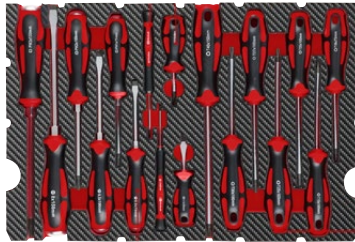

## Przy zakupie 2 WKŁADÓW z zestawami narzędzi WALIZKA 50% TANIEJ!\*\*

Najniższa cena z 30 dni przed obniżką we wszystkich sklepach OBI: 99,99

Taniej o 15%

~~99,99~~  
**84,99** kpl.

**Zestaw wkrętek imbusowych**  
9 elementów  
nr OBI 7542848