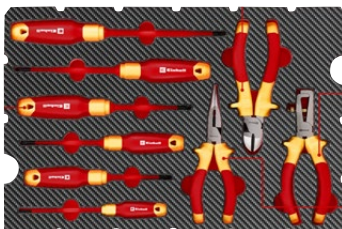

\*\*\*Przy jednoczesnym zakupie 2 wkładów.

Najniższa cena z 30 dni przed obniżką we wszystkich sklepach OBI: 249,-

Taniej o 15%

~~249,-~~  
**211,65** kpl.

**Zestaw kluczy płaskooczkowych**  
19 elementów  
nr OBI 7542798