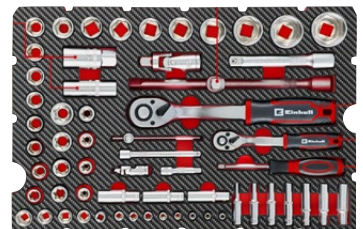

Najniższa cena z 30 dni przed obniżką we wszystkich sklepach OBI: 299,-

Taniej o 15%

~~299,-~~
254,15 kpl.

Zestaw kluczy nasadowych
60 elementów
nr OBI 7542772

**Towary objęte promocją wskazane w regulaminie. Promocja obowiązuje od 20.05 do 01.06.2026 r., nie dłużej niż do wyczerpania zapasów. Promocja tylko w sklepach stacjonarnych. Warunkiem udziału w promocji jest zakup w ramach jednej transakcji (jeden paragon lub jedna faktura) dwóch wkładów z zestawami narzędzi Einhell uczestniczącymi w promocji oraz walizki na narzędzia S-F. Zwrot wyłącznie całego zestawu. Nie łączy się z innymi promocjami wskazanymi w regulaminie. Szczegóły promocji w regulaminie dostępnym w sklepach OBI oraz na obi.pl.

Kupuj wygodnie

ZAKUPY
PRZEZ TELEFON

ZAKUPY
ONLINE

OBI