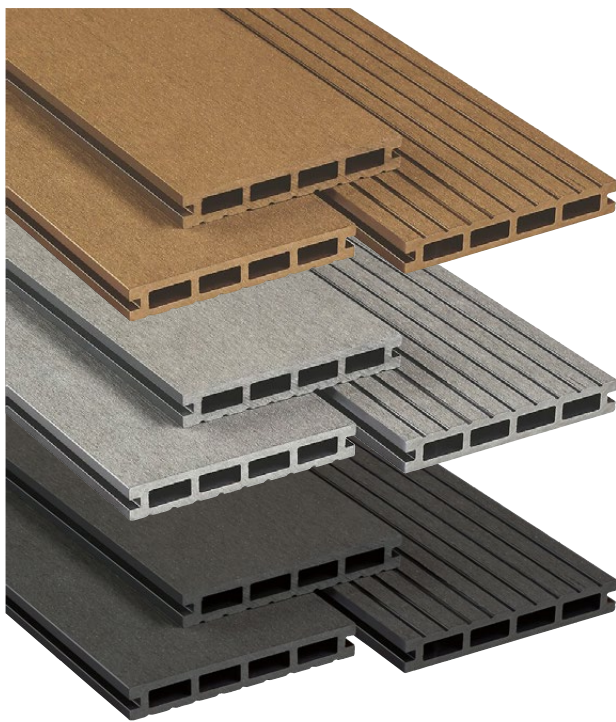

3 KOLORY
wybierz
swój

teak

szary

antracyt

Długość 3 m

Najniższa cena z 30 dni przed obniżką
we wszystkich sklepach OBI: 67,49

Taniej o 25%

~~67,49~~
49,99 szt.

Deska WPC tarasowa
wym. 2,1 x 14,5 x 300 cm
cena za 1 m² = 155,15 **114,92**
nr OBI 7303118, 7303100, 7411622