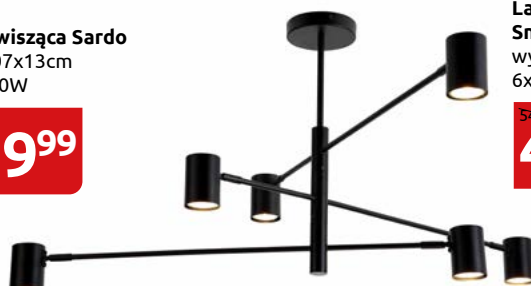

~~159^{zł}*~~
119⁹⁹

Lampa wisząca Snow
wym. 45x80x12 cm
6xGU10 50W

~~549^{zł}*~~
429⁹⁹