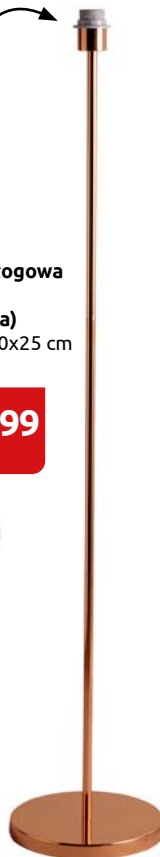

~~159^{zł}*~~
119⁹⁹

Lampa wisząca Snow
wym. 45x80x12 cm
6xGU10 50W

~~549^{zł}*~~
429⁹⁹

Lampa podłogowa Mesh Retro
wym. 149x59,5 cm
1xE27 40W

~~349^{zł}*~~ **-54%**
159⁹⁹

Lampa wisząca Vintage
wym. 13,5x98 cm
3xE27 40W

~~499^{zł}*~~ **-50%**
249⁹⁹

Abażur Artemis
wym. 25x20x30 cm
różne kolory

~~39^{zł}*~~
29⁹⁹

Lampa podłogowa Artemis (bez abażura)
wym. 150x30x25 cm
1xE27 40W

~~169^{zł}*~~
129⁹⁹

Lampa stołowa Ceres
wym. 35x12,9 cm
LED 4W
(200lm/3000-6000K/RGB)
pilot zdalnego sterowania w kpl