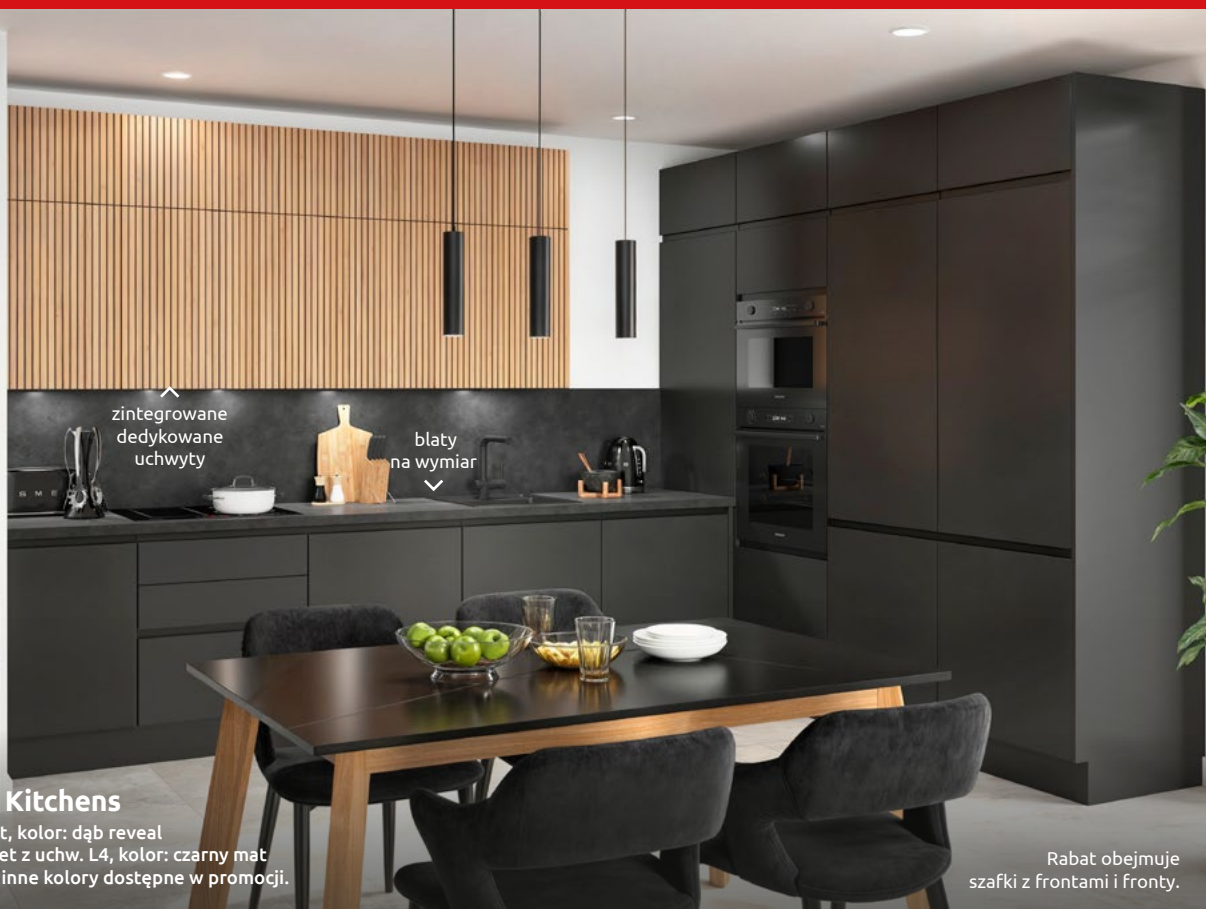

Kupuj w lekkich ratach 0%

GWARANCJA

25
lat

*** Szczegółowe informacje
na str. 13

zintegrowane
dedykowane
uchwyty

blaty
na wymiar

Kuchnia Senso Kitchens

front: 79th Pinot Street, kolor: dąb reveal
front: 98th Elysee Street z uchw. L4, kolor: czarny mat
Zapytaj sprzedawcę o inne kolory dostępne w promocji.

Rabat obejmuje
szafki z frontami i fronty.

**Tvoja
Kuchnia**

w 10 DNI

od zamówienia do dostawy
Dostawa do punktu sprzedaży
w 10 dni roboczych.

GWARANCJA

25
lat

*** Szczegółowe informacje
na str. 13