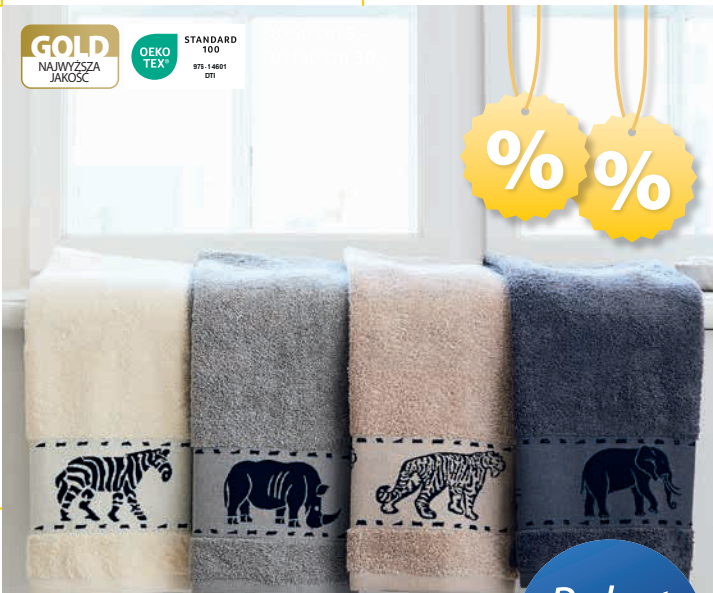

305

**RĘCZNIK MICKEY**

100% bawełna welurowa.  
450 g/m<sup>2</sup>. 50x100 cm 1 SZT.

ZAWSZE NISKA CENA

405

**KAPCIE KILLEBERG**

rozmiar 36-45 1 para

**GOLD**  
NAJWYŻSZA  
JAKOŚĆ

OEKO  
TEX®

STANDARD  
100  
975-14601  
DTI

Rabat  
70%

1150

Najniższa cena z 30 dni  
przed obniżką: 39,95 (Rabat 70%)  
Cena regularna: 39,95 (Rabat 70%)

**KRONBORG®**  
OF DENMARK

**RĘCZNIK MALUNG**

100% bawełna. Miękka, gruba i wyjątkowo  
chłonna. 500 g/m<sup>2</sup>. 50x100 cm 1 SZT.