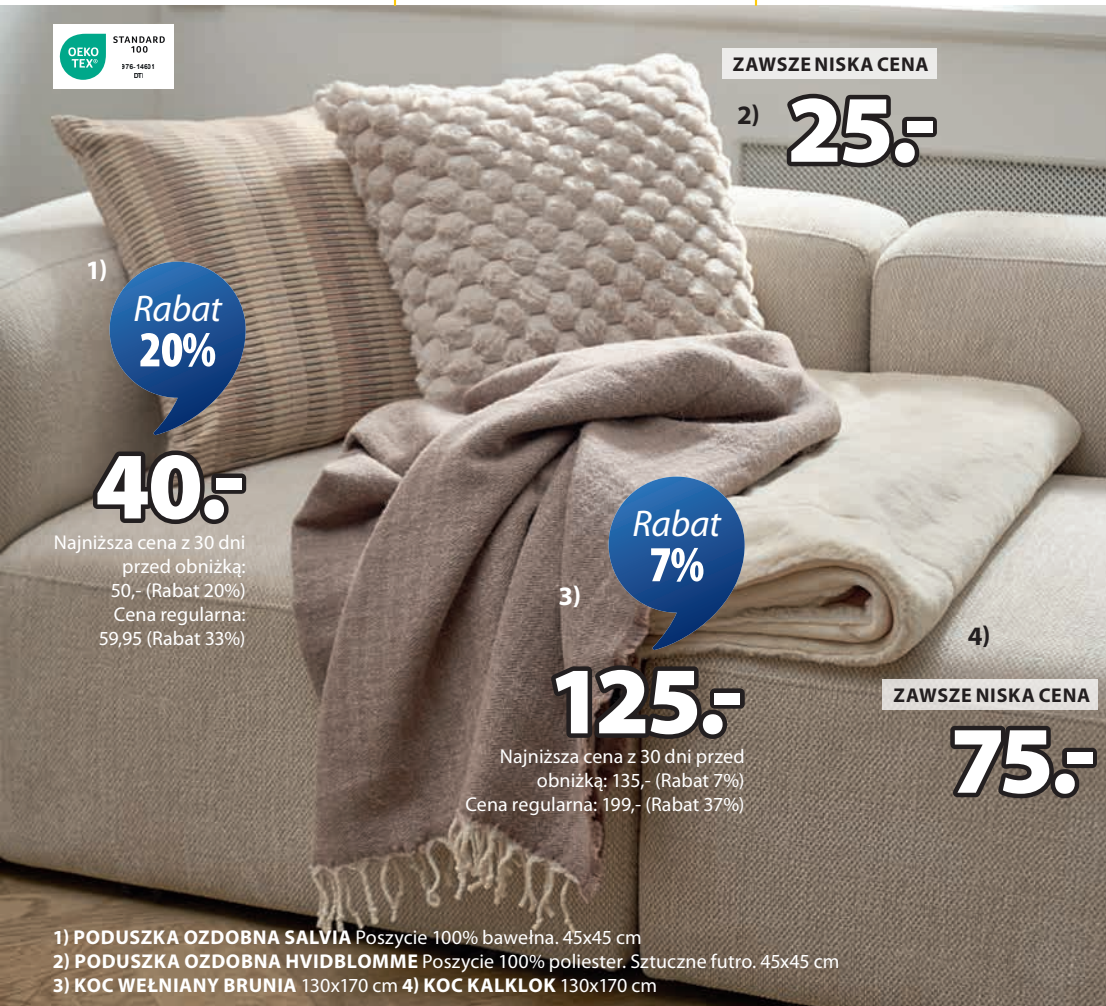

ZAWSZE NISKA CENA

2) 25-

1) Rabat
20%

40-

Najniższa cena z 30 dni
przed obniżką:
50,- (Rabat 20%)
Cena regularna:
59,95 (Rabat 33%)

Rabat
7%

3) 125-

Najniższa cena z 30 dni przed
obniżką: 135,- (Rabat 7%)
Cena regularna: 199,- (Rabat 37%)

4)

ZAWSZE NISKA CENA

75-

1) **PODUSZKA OZDOBNA SALVIA** Poszycie 100% bawełna. 45x45 cm
  2) **PODUSZKA OZDOBNA HVIDBLOMME** Poszycie 100% poliester. Sztuczne futro. 45x45 cm
  3) **KOC WEŁNIANY BRUNIA** 130x170 cm 4) **KOC KALKLOK** 130x170 cm

STANDARD 100
OEKO TEX®
976-14601 DTI