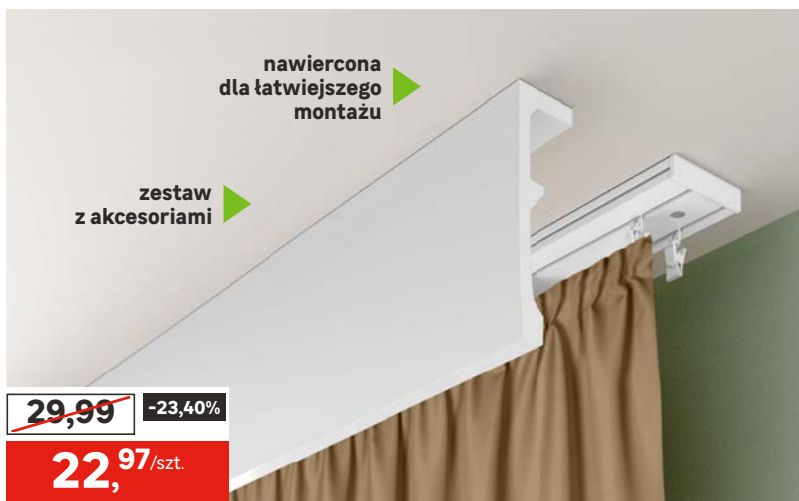

nawiercona dla łatwiejszego montażu

zestaw z akcesoriami

~~29,99~~ -23,40%

22,97/szt.

1. **Szyna PVC dwutorowa z akcesoriami DRIDA**
   dł.: 150 cm, kolor: biały, kod: 92041712, dostępne inne dł. oraz szyna jednotorowa
2. **Listwa karniszowa LK-1 z polimeru** ~~129,-/szt.~~
   wym.: 10 x 200 cm, kod: 82575025, dostępna również: Listwa karniszowa profilowana LK-2 ~~149,-/szt.~~ kod: 82796711

Cena przekreślona to najniższa cena w okresie 30 dni przed obniżką.