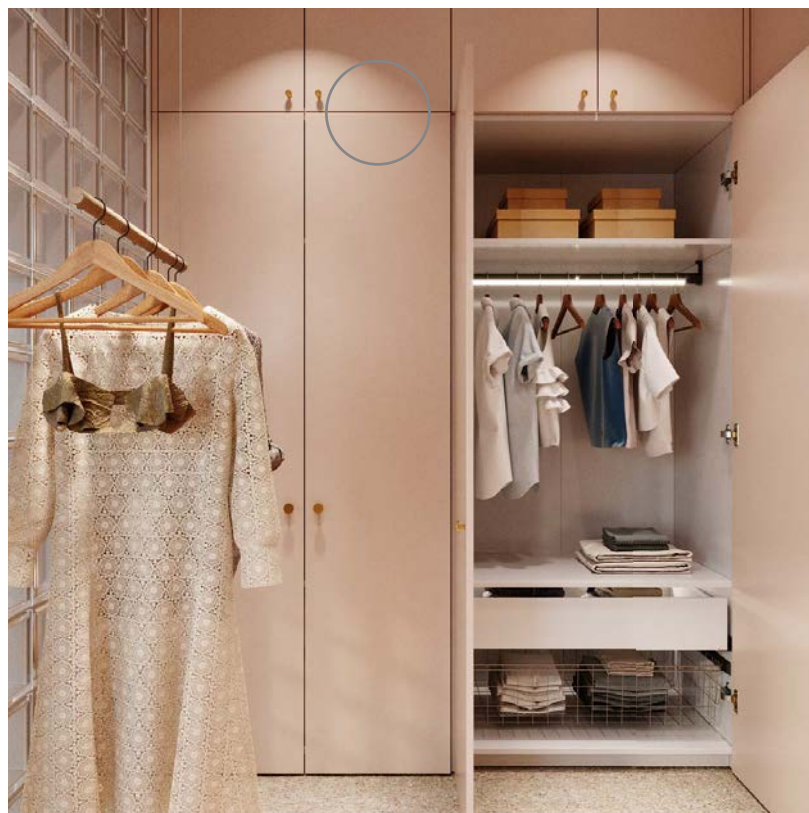

20 rat 0% w Klubie RRSO 0%

LEROMERLIN