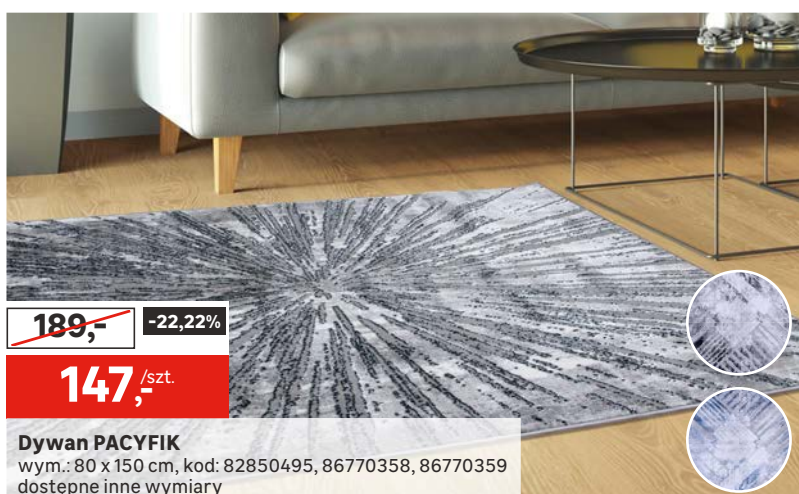

~~189,-~~ -22,22%

147,-/szt.

Dywan PACYFIK

wym.: 80 x 150 cm, kod: 82850495, 86770358, 86770359
dostępne inne wymiary

Cena przekreślona to najniższa cena w okresie 30 dni przed obniżką.