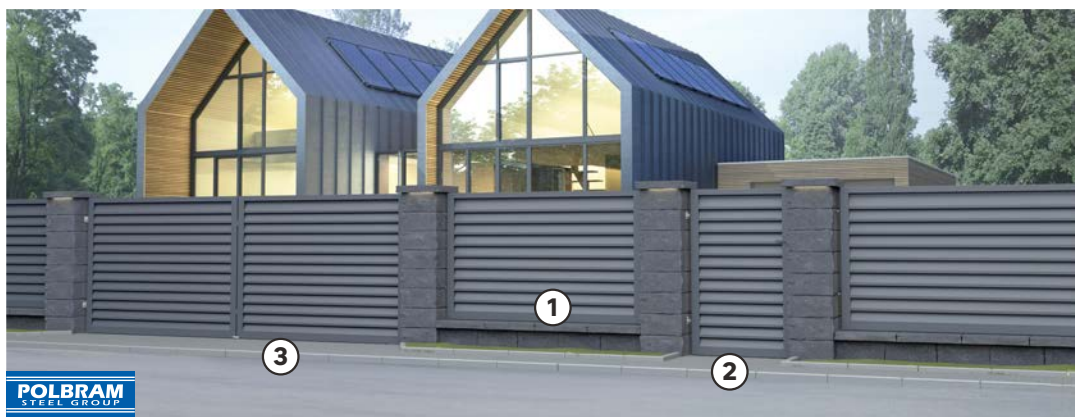

POLBRAM
STEEL GROUP

~~699,-~~ **-72 zł**

627,-/szt.

System ogrodzeń KRETA kolor: antracytowy

- ① Przęsto wym.: 200 x 120 cm, kod: 45968671
- ② Furtka ~~799~~ **697,-/szt.** wym.: 90 x 150 cm, kod: 45968461, 45968811
- ③ Brama dwuskrzydłowa ~~2499~~ **2097,-/szt.** wym.: 400 x 150 cm, kod: 45968706

Ceny przekreślone to najniższe ceny w okresie 30 dni przed obniżką.

Co krok to usługa

**zakupy
przez telefon**

**transport
z wnoszeniem**

LEROMERLIN