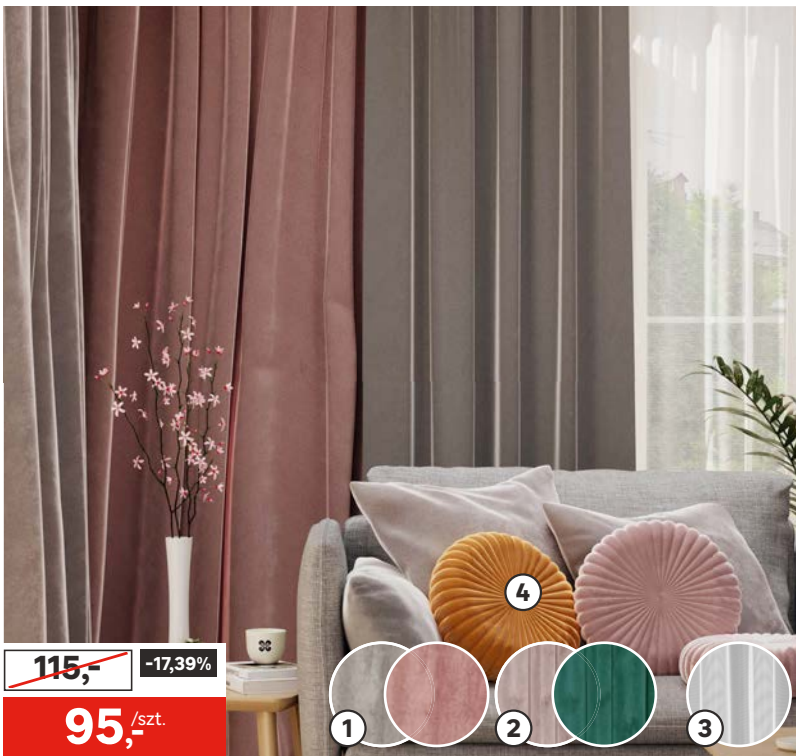

~~29,99~~ -21,74%

23,47/szt.

Roleta mini dzień i noc JUNO
wym.: 40/36 x 140 cm,
kolory: biały, szary, grafitowy i kremowy
kod: 88945835, 88953916, 91874813,
94055172
dostępne inne wym. i roleta balkonowa

Cena przekreślona to najniższa cena w okresie 30 dni przed obniżką.

~~115,-~~ -17,39%

95,-/szt.

Zastona welurowa TONY

1. wym.: 140 x 280 cm, wyk. góry: kółka, kolory: szary, brązowy i różowy
   kod: 83321285, 83321290, 83321283, dostępne inne kolory i wymiary
2. wym.: 200 x 280 cm ~~139~~ **110,-/szt.** wyk. góry: taśma, kolory: różowy i zielony
   kod: 83321302, 83321297, dostępne inne kolory
3. **Firana na przelotkach ESEL** kolor: biały
   wym.: 350 x 150 cm ~~79,99~~ **55,-/szt.** kod: 84231674
   wym.: 350 x 250 cm ~~115~~ **95,-/szt.** kod: 84231675
4. **Poduszka welurowa TONY** ~~59,99~~ **44,50/szt.**
   śr.: 40 cm, kolory: różowy i żółty, kod: 83321315, 83321316

Ceny przekreślone to najniższe ceny w okresie 30 dni przed obniżką.