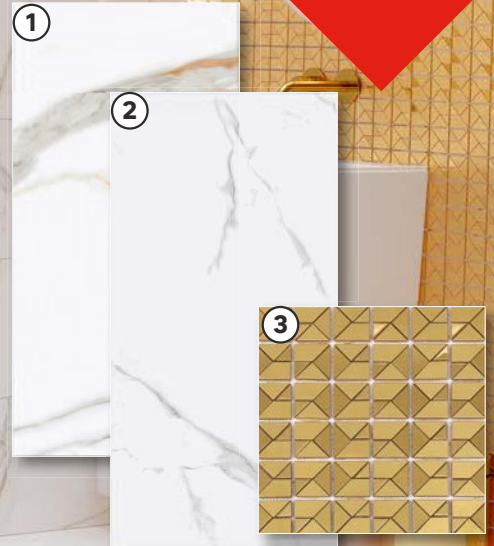

③ **Mozaika** ~~79,99~~ **59,97/szt.**

wym.: 30 x 30 cm, kod: 82661977

Ceny przekreślone to najniższe ceny w okresie 30 dni przed obniżką.

NOWOŚĆ

Produkt polski

PARADYŻ
CERAMIKA

~~49,99~~

-24,04%

37,97/m²

Płytką podłogową SLANG

wym.: 30 x 60 cm, mrozoodporna, kl. ścieralności: 4

kod: 89861764, 92495582

akcesoria: stopnice SLANG

Cena przekreślona to najniższa cena w okresie 30 dni przed obniżką.

rektyfikowana

Produkt polski

~~69,99~~

-28,60%

49,97/m²

① **Glazura OXFORD**

wym.: 30 x 60 cm, kod: 90076376, 90076378

② **Glazura OXFORD CHEVRON**

wym.: 30 x 60 cm