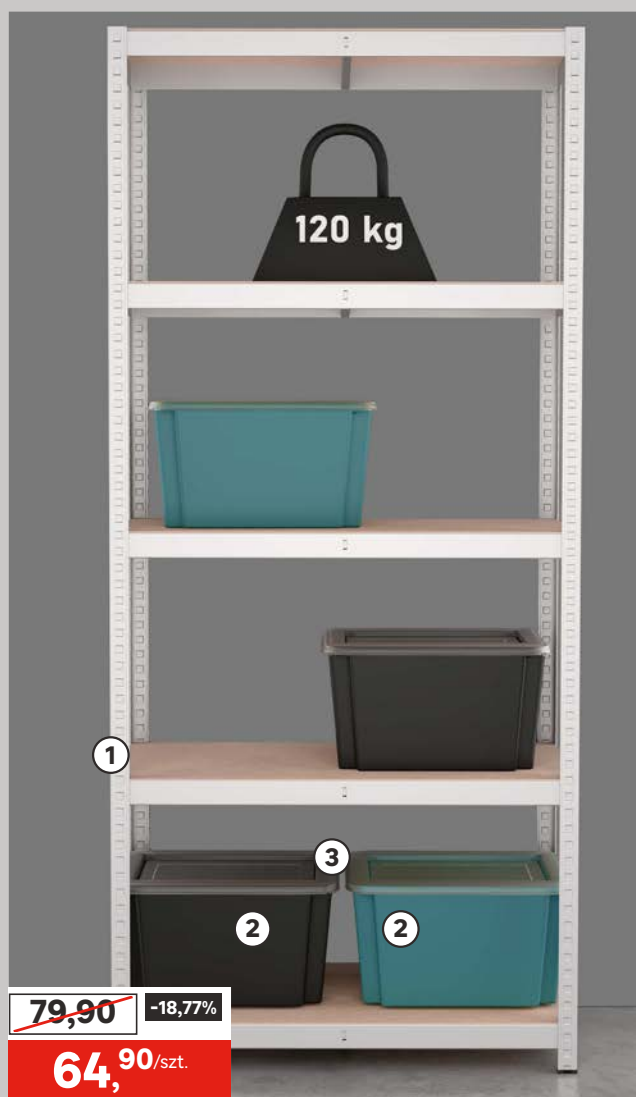

podwójny
układ paneli
grzewczych

wysoka moc
grzewcza

współczesny
design

~~1299,-~~ -202 zł

1097,-/szt.

Grzejnik dekoracyjny ELIPTO
moc: 1388 W, wym.: 180 x 46,8 x 9 cm,
podłączenie: centralne, rozstaw: 5 cm,
kolor: biały, kod: 85300670
dostępne również kolory: czarny
i grafit, kod: 85300672, 85300671*
*dostępny w wybranych sklepach lub
na zamówienie

Cena przekreślona to najniższa cena w okresie 30 dni przed obniżką.

120 kg

2,75/m

Rura PEX wielowarstwowa
śr.: 16 mm, dostępne dł.:

Długość	Cena za szt.	Kod
2 m	5,50/szt.	84850965
10 m	27,50/szt.	84850967
25 m	68,75/szt.	84850970
50 m	137,50/szt.	84850972
100 m	275,-/szt.	84850974

grzałka
ceramiczna
prosty
w obsłudze