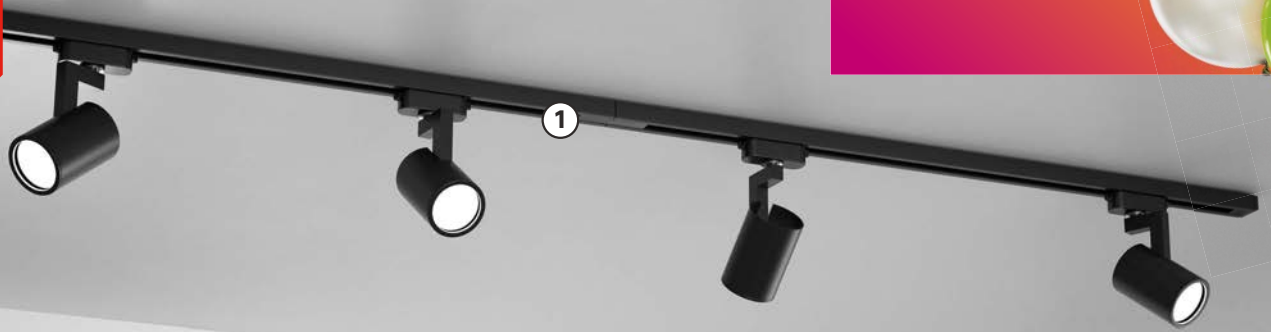

H!T
SPRZEDAŻY

Oświetlenie

~~199,-~~

-25,12%

149,- /zest.

Seria LYNX GOLDLUX*

- ① **Zestaw szynowy** 4 x GU10, 1F, kolory: biały i czarny, kod: 91969664, 91969663
  dostępne inne elementy serii
- ② **Reflektor szynowy** ~~39,99~~ **29,-/szt.**
  1 x GU10, 10 W, kolory: biały i czarny, kod: 91969662, 91969661
- ③ **LED 34,99/opak.** 3 x GU10, 5,4 W, 510 lm, 2,7 TK, 100 ST, PL, kod: 86558707

Ceny przekreślone to najniższe ceny w okresie 30 dni przed obniżką.