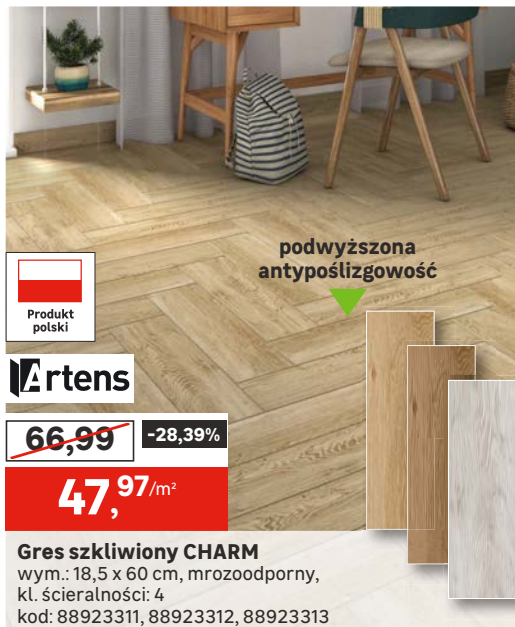

② **Gres szkliviowy LINEWOOD** ~~99,99~~ **79,97/m²**

wym.: 59,8 x 59,8 cm, mrozoodporny, kod: 92493417*

*produkt na zamówienie

Ceny przekreślone to najniższe ceny w okresie 30 dni przed obniżką.

①

②

NOWOŚĆ

antyślizgowość R10

~~54,99~~

-27,31%

39,97/m²

Gres szkliviowy AMUR

wym.: 33,3 x 33,3 cm, mrozoodporny

kod: 89266166, 89266160, 89266293, 89266191

akcesoria: stopnice AMUR

Cena przekreślona to najniższa cena w okresie 30 dni przed obniżką.

podwyższona antypoślizgowość

Artens

~~66,99~~

-28,39%

47,97/m²

Gres szkliviowy CHARM

wym.: 18,5 x 60 cm, mrozoodporny,