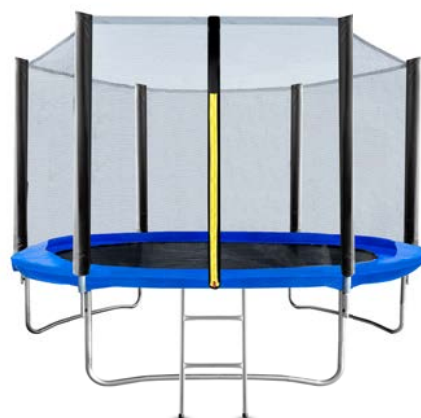

dach chroniący przed deszczem i słońcem

odprowadzanie wody deszczowej wewnątrz ramy i stóp

Naterial

~~6499,-~~ -1002 zł

5497,-/szt.

Pawilon ogrodowy PERSEA
wym.: 320 x 360 x 246 cm, mat. wykonania: aluminium, kod: 82232743

Cena przekreślona to najniższa cena w okresie 30 dni przed obniżką.

OFERTA LIMITOWANA

647,-/szt.

Trampolina z siatką
śr.: 305 cm, w zest.:
mata do skakania,
osłona sprężyn, siatka
zabezpieczająca,
drabinka
kod: 85399859
dostępne również:
śr.: 251 cm **497,-/szt.**
kod: 89651886
śr.: 365 cm **747,-/szt.**
kod: 89651885
śr.: 427 cm **897,-/szt.**
kod: 89651884*