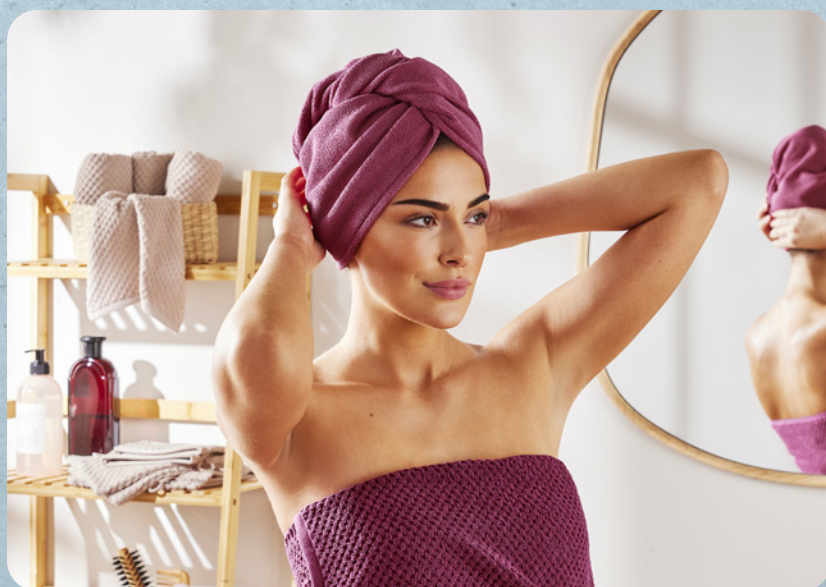

**SUPER
CENA**

59,99

NOVITESSE

BAWELNA STANDARD
BCI

NOVITESSE
Dywanik łazienkowy
Sztuka
wymiary: 60 × 100 cm; różne rodzaje

39,99

NOVITESSE
Ręcznik turban

Sztuka