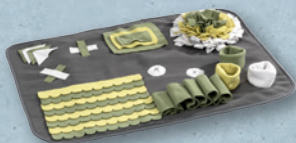

Sztuka
wymiar: 90 x 60 cm; różne rodzaje

SUPER CENA
24,99

ROMEO
Legowisko dla psa XXL
Sztuka
różne kolory

SUPER CENA
59,99

ROMEO
Mata węchowa dla psa
Sztuka
różne kolory

SUPER CENA
19,99

CACHET & ROMEO
Miska antypoślizgowa dla zwierząt
Sztuka
różne rodzaje