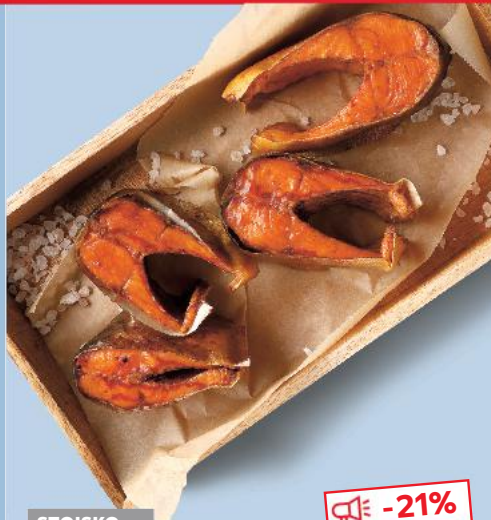

STOJSKO Z OBSŁUGĄ

Pstrąg łosiosowy wędzony, dzwonko
100 g

~~6,99~~ -21%
cena przed obniżką
5,49