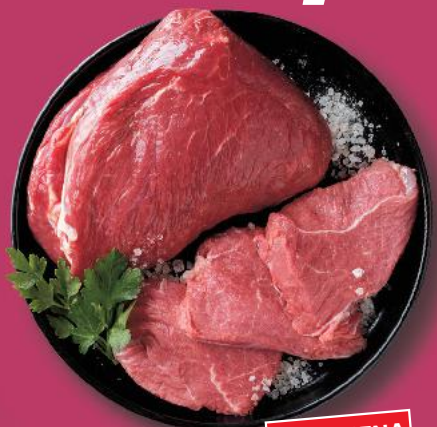

**SUPERCENA**  
tylko  
**7,99**

**PRODUKT  
POLSKI**  
**Żołądki**  
z polskiego kurczaka  
1 kg

**SUPERCENA**  
tylko  
**6,99**

**STOISKO Z OBSŁUGĄ  
I SAMOOBSŁUGOWE**  
**Kaczka tuszka**  
1 kg

TYLKO Z KARTĄ XTRA  
**47%  
TANIEJ!**  
do 6 kg  
**8,99\***  
/6 kg

cena bez karty  
lub powyżej  
6 kg z kartą **16,99\*\***  
\* Cena wyłącznie na  
pierwszy paragon dziennie.  
\*\* Cena przed obniżką.

**Udziec wołowy  
ekstra**  
na rolady lub gulasz,  
doskonały do pieczenia  
1 kg