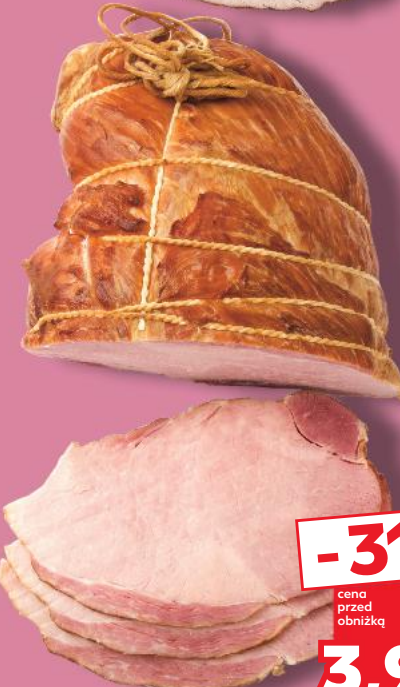

SOKOŁÓW
Szynka jak u dziadka
100 g

-18%

cena przed obniżką 4,89

3,99

KABANOS
Szynka
tradycyjna
od Kojosa
100 g

-31%

cena przed obniżką 5,79

3,99