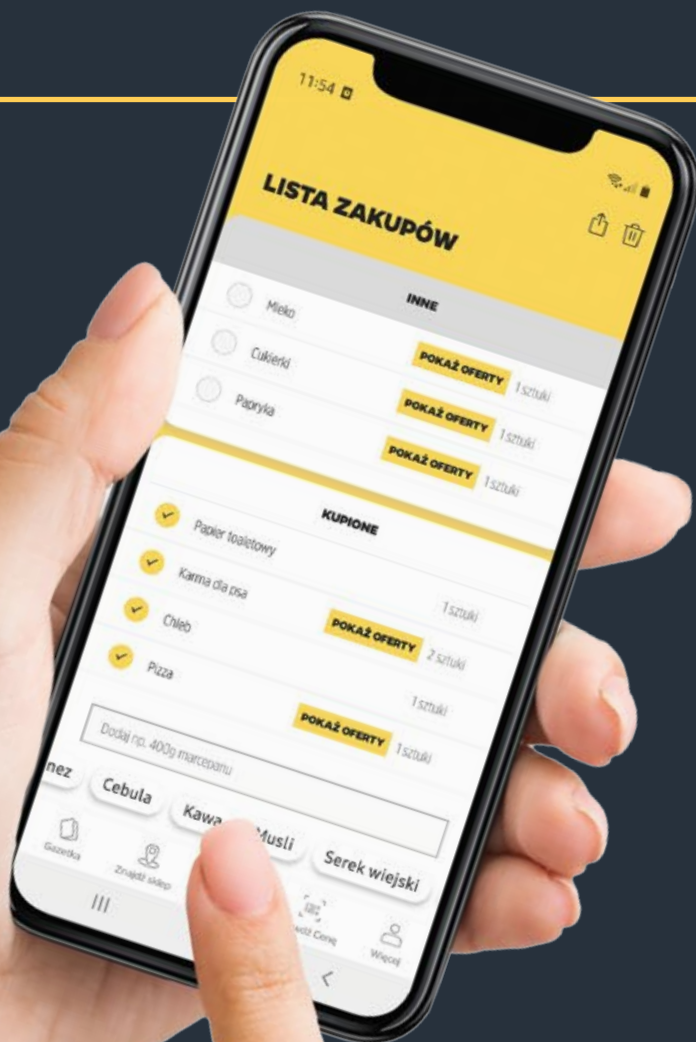

# 1+1 GRATIS

**Ciastka  
Jeżyki  
Goplana**

> Coconut  
> Classic  
140 g  
Cena regularna:  
8,79 za 1 szt.; 62,79/1 kg

**MIKSUJ  
DOWOLNIE**

# OD PONIEDZIAŁKU DO SOBOTY

**SZUKAJ** NOWEJ OFERTY  
W NAJBLIŻSZY **PONIEDZIAŁEK**

**Netto**

**Sprawdź gazetki  
ulubionych sieci na stronie**

**[ding.pl](http://ding.pl)**

**ROSSMANN**